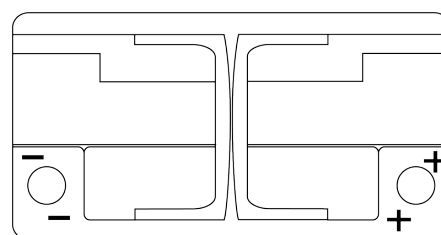

Vision d'ensemble de la Batterie

Batterie pour votre voiture

EFB EL752

Reference	EL752
Technology	EFB
EAN/GTIN	3661024036559
Tension	12 V
Capacité	75 Ah
CCA	730 A
Longueur	315 mm
Largeur	175 mm
Hauteur	175 mm
Dimensions boîtier	LB4
Polarité	ETN 0
Type de borne	EN taper post
Fixation	B13
Poid (sujet à variation)	18.60 kg

Polarité

Type de borne

Ø19.5

Ø179

Positive Terminal

Negative Terminal

Fixation

5 notches