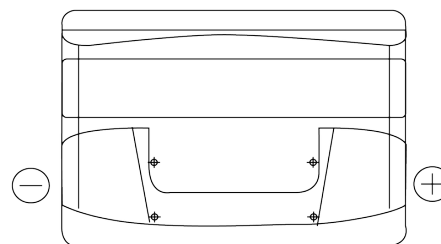

**Vision d'ensemble de la Batterie**

Batterie pour votre voiture

**Technica TB802**

Reference	TB802
Technology	Flooded
EAN/GTIN	3661024054652
Tension	12 V
Capacité	80 Ah
CCA	700 A
Longueur	315 mm
Largeur	175 mm
Hauteur	175 mm
Dimensions boitier	LB4
Polarité	ETN 0
Type de borne	EN taper post
Fixation	B13
Poid (sujet à variation)	17.80 kg

**Polarité**

**Type de borne**

Positive Terminal

Negative Terminal

**Fixation**

La conception, les caractéristiques et les spécifications peuvent être modifiées sans préavis. Nous déclinons toute représentation ou garantie, expresse ou implicite, concernant les données ou les recommandations, et ne serons en aucun cas responsables de toute perte ou dommage prétendument survenu en conséquence. Certains produits peuvent ne pas être disponibles sur votre marché local.