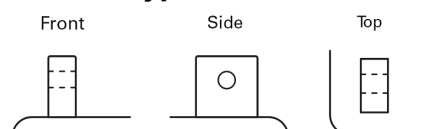

Vision d'ensemble de la Batterie

Batterie pour votre voiture

Start-Stop Auxiliary TK143

Polarité

Type de borne

Fixation

Reference	TK143
Technology	AGM
EAN/GTIN	3661024056618
Tension	12 V
Capacité	14.0 Ah
CCA	80 A
Longueur	150 mm
Largeur	100 mm
Hauteur	100 mm
Dimensions boîtier	C76
Polarité	ETN 3
Type de borne	Screwed/Lug
Fixation	B0
Poid (sujet à variation)	4.20 kg