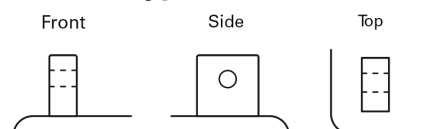

Vision d'ensemble de la Batterie

Batterie pour votre voiture

Start-Stop Auxiliary TK143

Polarité

Type de borne

Fixation

Reference	TK143
Technology	AGM
EAN/GTIN	3661024056618
Tension	12 V
Capacité	14.0 Ah
CCA	80 A
Longueur	150 mm
Largeur	100 mm
Hauteur	100 mm
Dimensions boîtier	C76
Polarité	ETN 3
Type de borne	Screwed/Lug
Fixation	B0
Poid (sujet à variation)	4.20 kg