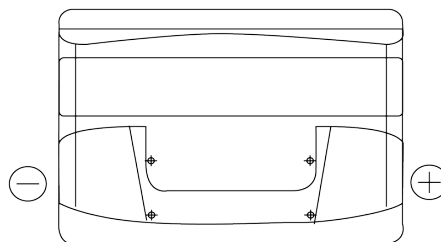

Vision d'ensemble de la Batterie

Batterie pour votre voiture

Formula FB802

Reference	FB802
Technology	Flooded
EAN/GTIN	3661024044653
Tension	12 V
Capacité	80 Ah
CCA	700 A
Longueur	315 mm
Largeur	175 mm
Hauteur	175 mm
Dimensions boîtier	LB4
Polarité	ETN 0
Type de borne	EN taper post
Fixation	B13
Poid (sujet à variation)	17.80 kg

Polarité

Type de borne

Positive Terminal

Negative Terminal

Fixation

La conception, les caractéristiques et les spécifications peuvent être modifiées sans préavis. Nous déclinons toute représentation ou garantie, expresse ou implicite, concernant les données ou les recommandations, et ne serons en aucun cas responsables de toute perte ou dommage prétendument survenu en conséquence. Certains produits peuvent ne pas être disponibles sur votre marché local.