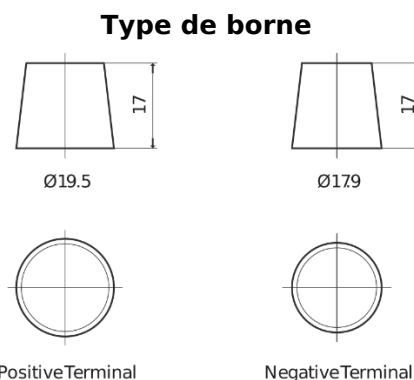

Batterie pour Camion, Autobus, Construction & Agriculture

PowerPRO Agri&Construction TJ2353

Reference	TJ2353
Technology	Flooded
EAN/GTIN	3661024056748
Tension	12 V
Capacité	235.0 Ah
CCA	1450 A
Longueur	518 mm
Largeur	274 mm
Hauteur	240 mm
Dimensions boîtier	D06
Polarité	ETN 3
Type de borne	EN taper post
Fixation	B0
Poid (sujet à variation)	59.70 kg