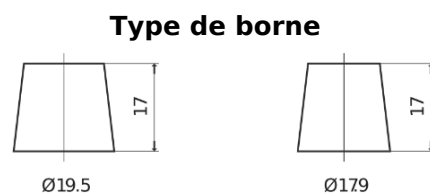

Batterie pour Camion, Autobus, Construction & Agriculture

PowerPRO Agri&Construction TJ2353

Reference	TJ2353
Technology	Flooded
EAN/GTIN	3661024056748
Tension	12 V
Capacité	235.0 Ah
CCA	1450 A
Longueur	518 mm
Largeur	274 mm
Hauteur	240 mm
Dimensions boitier	D06
Polarité	ETN 3
Type de borne	EN taper post
Fixation	B0
Poid (sujet à variation)	59.70 kg