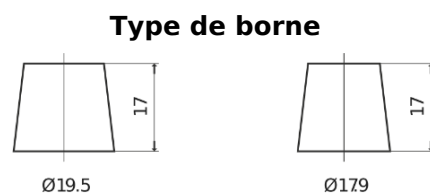

Batterie pour Camion, Autobus, Construction & Agriculture

PowerPRO Agri&Construction TJ2353

Reference	TJ2353
Technology	Flooded
EAN/GTIN	3661024056748
Tension	12 V
Capacité	235.0 Ah
CCA	1450 A
Longueur	518 mm
Largeur	274 mm
Hauteur	240 mm
Dimensions boîtier	D06
Polarité	ETN 3
Type de borne	EN taper post
Fixation	B0
Poid (sujet à variation)	59.70 kg