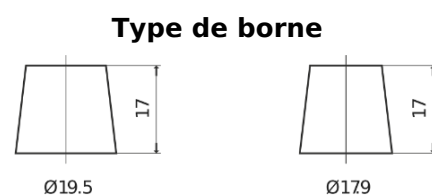

Batterie pour Camion, Autobus, Construction & Agriculture

PowerPRO Agri&Construction TJ2353

| | |
|--------------------------|---------------|
| Reference | TJ2353 |
| Technology | Flooded |
| EAN/GTIN | 3661024056748 |
| Tension | 12 V |
| Capacité | 235.0 Ah |
| CCA | 1450 A |
| Longueur | 518 mm |
| Largeur | 274 mm |
| Hauteur | 240 mm |
| Dimensions boitier | D06 |
| Polarité | ETN 3 |
| Type de borne | EN taper post |
| Fixation | B0 |
| Poid (sujet à variation) | 59.70 kg |