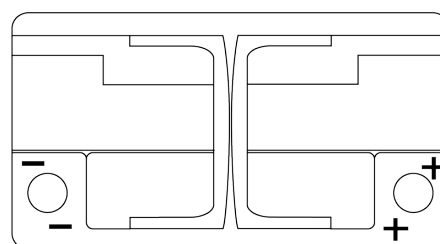

### Premium EA722

Reference	EA722
Technology	Flooded
EAN/GTIN	3661024034289
Tension	12 V
Capacité	72 Ah
CCA	720 A
Longueur	278 mm
Largeur	175 mm
Hauteur	175 mm
Dimensions boîtier	LB3
Polarité	ETN 0
Type de borne	EN taper post
Fixation	B13
Poid (sujet à variation)	15.90 kg

#### Type de borne

Positive Terminal

Negative Terminal