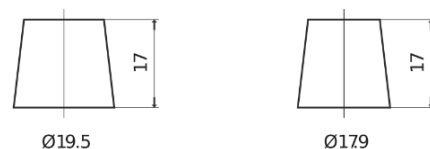

Type de borne