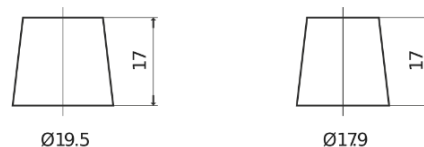

Batterie pour Camion, Autobus, Construction & Agriculture

PowerPRO Agri&Construction TJ1723

Reference	TJ1723
Technology	Flooded
EAN/GTIN	3661024056731
Tension	12 V
Capacité	172.0 Ah
CCA	1390 A
Longueur	513 mm
Largeur	223 mm
Hauteur	223 mm
Dimensions boîtier	D05
Polarité	ETN 3
Type de borne	EN taper post
Fixation	B0
Poid (sujet à variation)	48.80 kg

Polarité

Type de borne

Positive Terminal

Negative Terminal

Fixation

La conception, les caractéristiques et les spécifications peuvent être modifiées sans préavis. Nous déclinons toute représentation ou garantie, expresse ou implicite, concernant les données ou les recommandations, et ne serons en aucun cas responsables de toute perte ou dommage prétendument survenu en conséquence. Certains produits peuvent ne pas être disponibles sur votre marché local.