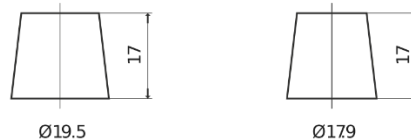

Batterie pour Camion, Autobus, Construction & Agriculture

PowerPRO Agri&Construction TJ1723

Reference	TJ1723
Technology	Flooded
EAN/GTIN	3661024056731
Tension	12 V
Capacité	172.0 Ah
CCA	1390 A
Longueur	513 mm
Largeur	223 mm
Hauteur	223 mm
Dimensions boîtier	D05
Polarité	ETN 3
Type de borne	EN taper post
Fixation	B0
Poid (sujet à variation)	48.80 kg

Polarité

Type de borne

Positive Terminal

Negative Terminal

Fixation

La conception, les caractéristiques et les spécifications peuvent être modifiées sans préavis. Nous déclinons toute représentation ou garantie, expresse ou implicite, concernant les données ou les recommandations, et ne serons en aucun cas responsables de toute perte ou dommage prétendument survenu en conséquence. Certains produits peuvent ne pas être disponibles sur votre marché local.