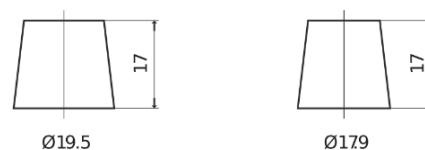

Type de borne