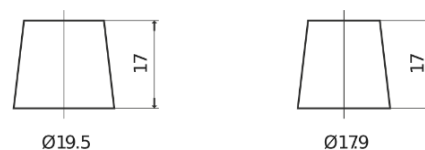

Batterie pour Camion, Autobus, Construction & Agriculture

PowerPRO Agri&Construction TJ1355

Reference	TJ1355
Technology	Flooded
EAN/GTIN	3661024056779
Tension	12 V
Capacité	135.0 Ah
CCA	1000 A
Longueur	514 mm
Largeur	175 mm
Hauteur	210 mm
Dimensions boîtier	DB8
Polarité	ETN 3
Type de borne	EN taper post
Fixation	B3
Poid (sujet à variation)	36.00 kg

Polarité

Type de borne

Positive Terminal

Negative Terminal

Fixation

La conception, les caractéristiques et les spécifications peuvent être modifiées sans préavis. Nous déclinons toute représentation ou garantie, expresse ou implicite, concernant les données ou les recommandations, et ne serons en aucun cas responsables de toute perte ou dommage prétendument survenu en conséquence. Certains produits peuvent ne pas être disponibles sur votre marché local.