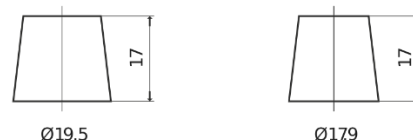

Batterie pour Camion, Autobus, Construction & Agriculture

PowerPRO Agri&Construction TJ1355

Reference	TJ1355
Technology	Flooded
EAN/GTIN	3661024056779
Tension	12 V
Capacité	135.0 Ah
CCA	1000 A
Longueur	514 mm
Largeur	175 mm
Hauteur	210 mm
Dimensions boîtier	DB8
Polarité	ETN 3
Type de borne	EN taper post
Fixation	B3
Poid (sujet à variation)	36.00 kg

Polarité

Type de borne

Positive Terminal

Negative Terminal

Fixation

La conception, les caractéristiques et les spécifications peuvent être modifiées sans préavis. Nous déclinons toute représentation ou garantie, expresse ou implicite, concernant les données ou les recommandations, et ne serons en aucun cas responsables de toute perte ou dommage prétendument survenu en conséquence. Certains produits peuvent ne pas être disponibles sur votre marché local.