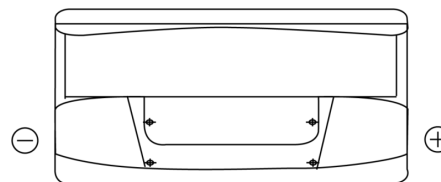

Batterie pour Camion, Autobus, Construction & Agriculture

PowerPRO Agri&Construction TJ1000

Reference	TJ1000
Technology	Flooded
EAN/GTIN	3661024056809
Tension	12 V
Capacité	100.0 Ah
CCA	850 A
Longueur	353 mm
Largeur	175 mm
Hauteur	190 mm
Dimensions boîtier	L05
Polarité	ETN 0
Type de borne	EN taper post
Fixation	B13
Poid (sujet à variation)	21.80 kg

Polarité

Type de borne

Positive Terminal

Negative Terminal

Fixation

La conception, les caractéristiques et les spécifications peuvent être modifiées sans préavis. Nous déclinons toute représentation ou garantie, expresse ou implicite, concernant les données ou les recommandations, et ne serons en aucun cas responsables de toute perte ou dommage prétendument survenu en conséquence. Certains produits peuvent ne pas être disponibles sur votre marché local.