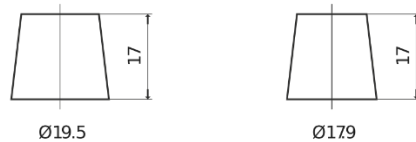

Batterie pour Camion, Autobus, Construction & Agriculture

PowerPRO Agri&Construction TJ1000

Reference	TJ1000
Technology	Flooded
EAN/GTIN	3661024056809
Tension	12 V
Capacité	100.0 Ah
CCA	850 A
Longueur	353 mm
Largeur	175 mm
Hauteur	190 mm
Dimensions boîtier	L05
Polarité	ETN 0
Type de borne	EN taper post
Fixation	B13
Poid (sujet à variation)	21.80 kg

Polarité**Type de borne**

Positive Terminal

Negative Terminal

Fixation

La conception, les caractéristiques et les spécifications peuvent être modifiées sans préavis. Nous déclinons toute représentation ou garantie, expresse ou implicite, concernant les données ou les recommandations, et ne serons en aucun cas responsables de toute perte ou dommage prétendument survenu en conséquence. Certains produits peuvent ne pas être disponibles sur votre marché local.