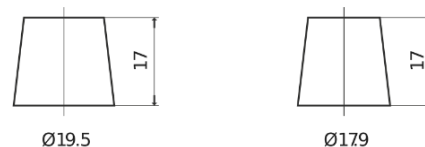

Batterie pour Camion, Autobus, Construction & Agriculture

PowerPRO Agri&Construction TJ1000

Reference	TJ1000
Technology	Flooded
EAN/GTIN	3661024056809
Tension	12 V
Capacité	100.0 Ah
CCA	850 A
Longueur	353 mm
Largeur	175 mm
Hauteur	190 mm
Dimensions boîtier	L05
Polarité	ETN 0
Type de borne	EN taper post
Fixation	B13
Poid (sujet à variation)	21.80 kg

Polarité

Type de borne

Positive Terminal

Negative Terminal

Fixation

La conception, les caractéristiques et les spécifications peuvent être modifiées sans préavis. Nous déclinons toute représentation ou garantie, expresse ou implicite, concernant les données ou les recommandations, et ne serons en aucun cas responsables de toute perte ou dommage prétendument survenu en conséquence. Certains produits peuvent ne pas être disponibles sur votre marché local.