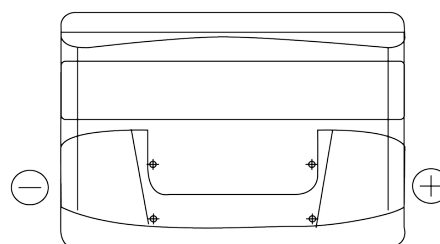

Vision d'ensemble de la Batterie

Batterie pour votre voiture

Technica TB712

Reference	TB712
Technology	Flooded
EAN/GTIN	3661024054645
Tension	12 V
Capacité	71 Ah
CCA	670 A
Longueur	278 mm
Largeur	175 mm
Hauteur	175 mm
Dimensions boîtier	LB3
Polarité	ETN 0
Type de borne	EN taper post
Fixation	B13
Poid (sujet à variation)	15.30 kg

Polarité

Type de borne

Positive Terminal

Negative Terminal

Fixation

La conception, les caractéristiques et les spécifications peuvent être modifiées sans préavis. Nous déclinons toute représentation ou garantie, expresse ou implicite, concernant les données ou les recommandations, et ne serons en aucun cas responsables de toute perte ou dommage prétendument survenu en conséquence. Certains produits peuvent ne pas être disponibles sur votre marché local.