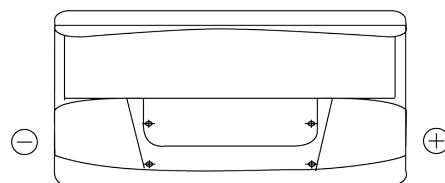

Batterie pour Camion, Autobus, Construction & Agriculture

PowerPRO Agri&Construction TJ1000

Reference	TJ1000
Technology	Flooded
EAN/GTIN	3661024056809
Tension	12 V
Capacité	100.0 Ah
CCA	850 A
Longueur	353 mm
Largeur	175 mm
Hauteur	190 mm
Dimensions boîtier	L05
Polarité	ETN 0
Type de borne	EN taper post
Fixation	B13
Poid (sujet à variation)	21.80 kg

Polarité**Type de borne**

Positive Terminal

Negative Terminal

Fixation

La conception, les caractéristiques et les spécifications peuvent être modifiées sans préavis. Nous déclinons toute représentation ou garantie, expresse ou implicite, concernant les données ou les recommandations, et ne serons en aucun cas responsables de toute perte ou dommage prétendument survenu en conséquence. Certains produits peuvent ne pas être disponibles sur votre marché local.