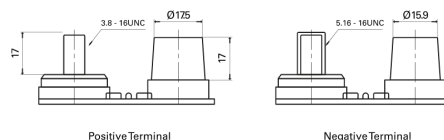

Batterie pour Camion, Autobus, Construction & Agriculture

PowerPRO Agri&Construction TJ050C

Reference	TJ050C
Technology	AGM
EAN/GTIN	3661024056793
Tension	12 V
Capacité	50.0 Ah
CCA	800 A
Longueur	260 mm
Largeur	173 mm
Hauteur	206 mm
Dimensions boitier	G34
Polarité	ETN 1
Type de borne	SAE M 3/8" - 5/16" taper&stud
Fixation	B7
Poid (sujet à variation)	17.90 kg

Polarité

Type de borne

Fixation

La conception, les caractéristiques et les spécifications peuvent être modifiées sans préavis. Nous déclinons toute représentation ou garantie, expresse ou implicite, concernant les données ou les recommandations, et ne serons en aucun cas responsables de toute perte ou dommage prétendument survenu en conséquence. Certains produits peuvent ne pas être disponibles sur votre marché local.