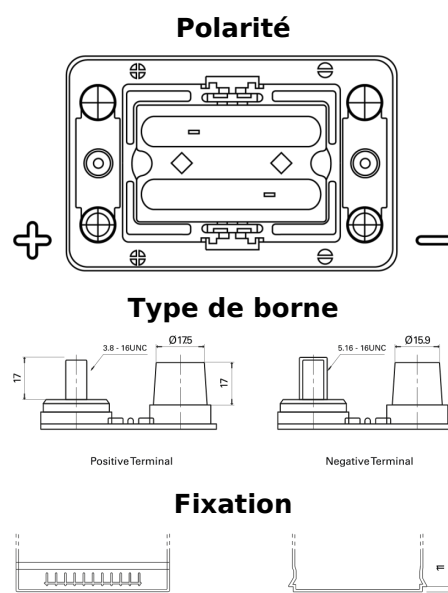

## PowerPRO Agri&Construction TJ050C

Reference	TJ050C
Technology	AGM
EAN/GTIN	3661024056793
Tension	12 V
Capacité	50.0 Ah
CCA	800 A
Longueur	260 mm
Largeur	173 mm
Hauteur	206 mm
Dimensions boitier	G34
Polarité	ETN 1
Type de borne	SAE M 3/8" - 5/16" taper&stud
Fixation	B7
Poid (sujet à variation)	17.90 kg