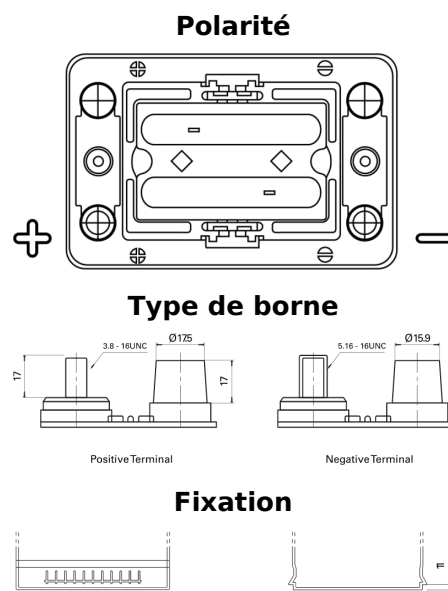

Batterie pour Camion, Autobus, Construction & Agriculture

PowerPRO Agri&Construction TJ050C

Reference	TJ050C
Technology	AGM
EAN/GTIN	3661024056793
Tension	12 V
Capacité	50.0 Ah
CCA	800 A
Longueur	260 mm
Largeur	173 mm
Hauteur	206 mm
Dimensions boitier	G34
Polarité	ETN 1
Type de borne	SAE M 3/8" - 5/16" taper&stud
Fixation	B7
Poid (sujet à variation)	17.90 kg