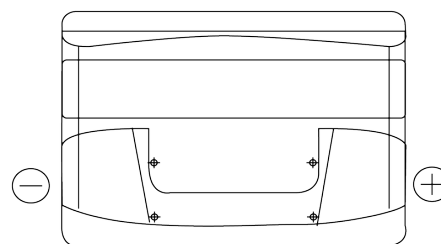

Vision d'ensemble de la Batterie

Batterie pour votre voiture

Formula FB712

Reference	FB712
Technology	Flooded
EAN/GTIN	3661024044646
Tension	12 V
Capacité	71 Ah
CCA	670 A
Longueur	278 mm
Largeur	175 mm
Hauteur	175 mm
Dimensions boîtier	LB3
Polarité	ETN 0
Type de borne	EN taper post
Fixation	B13
Poid (sujet à variation)	15.30 kg

Polarité

Type de borne

Positive Terminal

Negative Terminal

Fixation

La conception, les caractéristiques et les spécifications peuvent être modifiées sans préavis. Nous déclinons toute représentation ou garantie, expresse ou implicite, concernant les données ou les recommandations, et ne serons en aucun cas responsables de toute perte ou dommage prétendument survenu en conséquence. Certains produits peuvent ne pas être disponibles sur votre marché local.