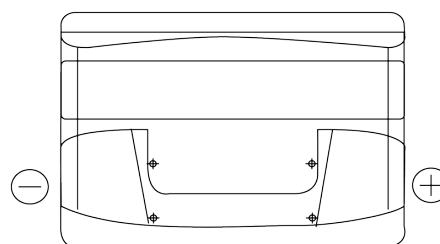

Vision d'ensemble de la Batterie

Batterie pour votre voiture

Excell EB712

Reference	EB712
Technology	Flooded
EAN/GTIN	3661024034647
Tension	12 V
Capacité	71 Ah
CCA	670 A
Longueur	278 mm
Largeur	175 mm
Hauteur	175 mm
Dimensions boîtier	LB3
Polarité	ETN 0
Type de borne	EN taper post
Fixation	B13
Poid (sujet à variation)	15.30 kg

Polarité

Type de borne

Positive Terminal

Negative Terminal

Fixation

La conception, les caractéristiques et les spécifications peuvent être modifiées sans préavis. Nous déclinons toute représentation ou garantie, expresse ou implicite, concernant les données ou les recommandations, et ne serons en aucun cas responsables de toute perte ou dommage prétendument survenu en conséquence. Certains produits peuvent ne pas être disponibles sur votre marché local.