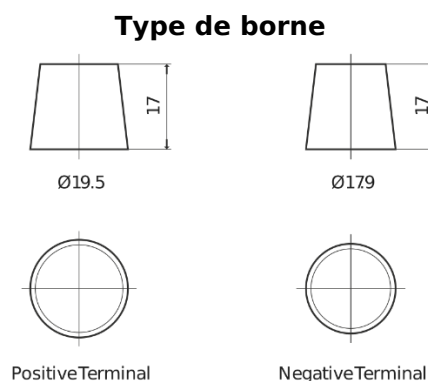

Batterie pour Camion, Autobus, Construction & Agriculture

StartPRO TG2254

Reference	TG2254
Technology	Flooded
EAN/GTIN	3661024057448
Tension	12 V
Capacité	225.0 Ah
CCA	1200 A
Longueur	518 mm
Largeur	274 mm
Hauteur	240 mm
Dimensions boîtier	D06
Polarité	ETN 4
Type de borne	EN taper post
Fixation	B0
Poid (sujet à variation)	54.90 kg