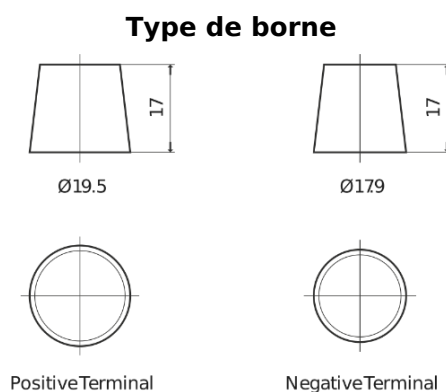

Batterie pour Camion, Autobus, Construction & Agriculture

StartPRO TG2254

Reference	TG2254
Technology	Flooded
EAN/GTIN	3661024057448
Tension	12 V
Capacité	225.0 Ah
CCA	1200 A
Longueur	518 mm
Largeur	274 mm
Hauteur	240 mm
Dimensions boîtier	D06
Polarité	ETN 4
Type de borne	EN taper post
Fixation	B0
Poid (sujet à variation)	54.90 kg