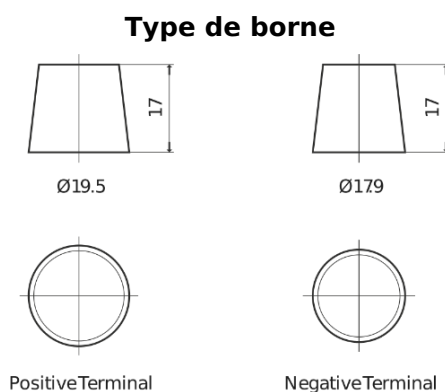

Batterie pour Camion, Autobus, Construction & Agriculture

StartPRO TG2254

Reference	TG2254
Technology	Flooded
EAN/GTIN	3661024057448
Tension	12 V
Capacité	225.0 Ah
CCA	1200 A
Longueur	518 mm
Largeur	274 mm
Hauteur	240 mm
Dimensions boitier	D06
Polarité	ETN 4
Type de borne	EN taper post
Fixation	B0
Poid (sujet à variation)	54.90 kg