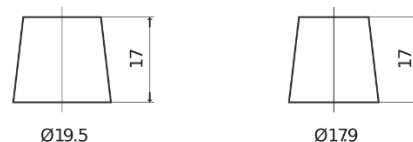

Vision d'ensemble de la Batterie

Batterie pour votre voiture

Power DB712

Reference	DB712
Technology	Flooded
EAN/GTIN	3661024024648
Tension	12 V
Capacité	71 Ah
CCA	670 A
Longueur	278 mm
Largeur	175 mm
Hauteur	175 mm
Dimensions boîtier	LB3
Polarité	ETN 0
Type de borne	EN taper post
Fixation	B13
Poid (sujet à variation)	15.30 kg

Polarité

Type de borne

Positive Terminal

Negative Terminal

Fixation

La conception, les caractéristiques et les spécifications peuvent être modifiées sans préavis. Nous déclinons toute représentation ou garantie, expresse ou implicite, concernant les données ou les recommandations, et ne serons en aucun cas responsables de toute perte ou dommage prétendument survenu en conséquence. Certains produits peuvent ne pas être disponibles sur votre marché local.