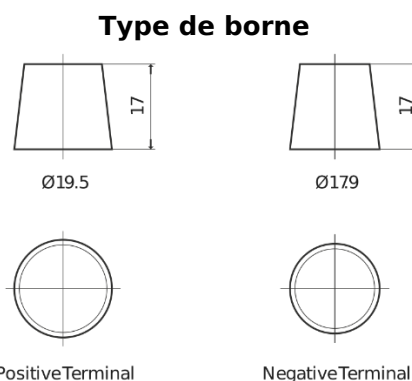

Batterie pour Camion, Autobus, Construction & Agriculture

StartPRO TG2253

Reference	TG2253
Technology	Flooded
EAN/GTIN	3661024057431
Tension	12 V
Capacité	225.0 Ah
CCA	1200 A
Longueur	518 mm
Largeur	274 mm
Hauteur	240 mm
Dimensions boîtier	D06
Polarité	ETN 3
Type de borne	EN taper post
Fixation	B0
Poid (sujet à variation)	54.90 kg