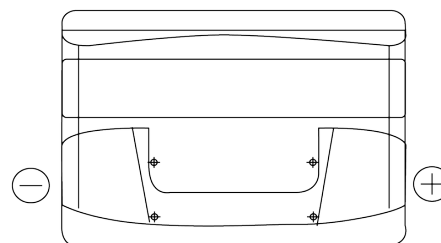

Vision d'ensemble de la Batterie

Batterie pour votre voiture

Power DB712

Reference	DB712
Technology	Flooded
EAN/GTIN	3661024024648
Tension	12 V
Capacité	71 Ah
CCA	670 A
Longueur	278 mm
Largeur	175 mm
Hauteur	175 mm
Dimensions boîtier	LB3
Polarité	ETN 0
Type de borne	EN taper post
Fixation	B13
Poid (sujet à variation)	15.30 kg

Polarité

Type de borne

Positive Terminal

Negative Terminal

Fixation

La conception, les caractéristiques et les spécifications peuvent être modifiées sans préavis. Nous déclinons toute représentation ou garantie, expresse ou implicite, concernant les données ou les recommandations, et ne serons en aucun cas responsables de toute perte ou dommage prétendument survenu en conséquence. Certains produits peuvent ne pas être disponibles sur votre marché local.