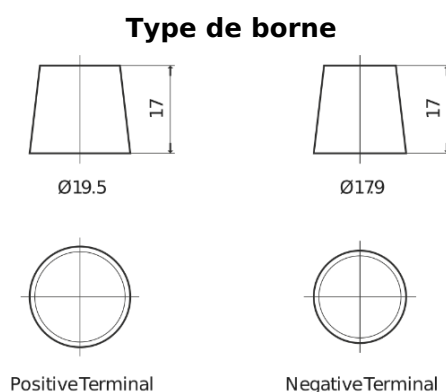

**Vision d'ensemble de la Batterie**

Batterie pour Camion, Autobus, Construction & Agriculture

**StartPRO TG2253**

Reference	TG2253
Technology	Flooded
EAN/GTIN	3661024057431
Tension	12 V
Capacité	225.0 Ah
CCA	1200 A
Longueur	518 mm
Largeur	274 mm
Hauteur	240 mm
Dimensions boitier	D06
Polarité	ETN 3
Type de borne	EN taper post
Fixation	B0
Poid (sujet à variation)	54.90 kg