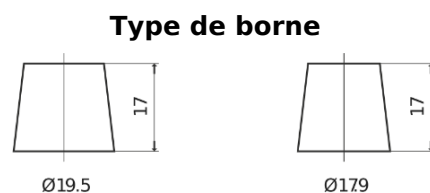

Batterie pour Camion, Autobus, Construction & Agriculture

StartPRO TG2253

Reference	TG2253
Technology	Flooded
EAN/GTIN	3661024057431
Tension	12 V
Capacité	225.0 Ah
CCA	1200 A
Longueur	518 mm
Largeur	274 mm
Hauteur	240 mm
Dimensions boitier	D06
Polarité	ETN 3
Type de borne	EN taper post
Fixation	B0
Poid (sujet à variation)	54.90 kg