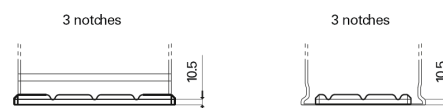

Fixation

La conception, les caractéristiques et les spécifications peuvent être modifiées sans préavis. Nous déclinons toute représentation ou garantie, expresse ou implicite, concernant les données ou les recommandations, et ne serons en aucun cas responsables de toute perte ou dommage prétendument survenu en conséquence. Certains produits peuvent ne pas être disponibles sur votre marché local.