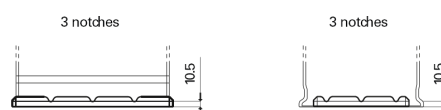

Batterie pour Camion, Autobus, Construction & Agriculture

StartPRO TG1806

Reference	TG1806
Technology	Flooded
EAN/GTIN	3661024055505
Tension	12 V
Capacité	180.0 Ah
CCA	1000 A
Longueur	510 mm
Largeur	218 mm
Hauteur	225 mm
Dimensions boitier	D09
Polarité	ETN 4
Type de borne	EN taper post
Fixation	B3
Poid (sujet à variation)	43.00 kg

Polarité

Type de borne

Positive Terminal

Negative Terminal

Fixation

La conception, les caractéristiques et les spécifications peuvent être modifiées sans préavis. Nous déclinons toute représentation ou garantie, expresse ou implicite, concernant les données ou les recommandations, et ne serons en aucun cas responsables de toute perte ou dommage prétendument survenu en conséquence. Certains produits peuvent ne pas être disponibles sur votre marché local.