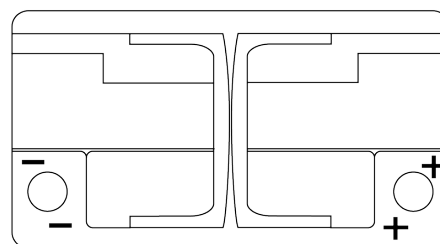

Vision d'ensemble de la Batterie

Batterie pour votre voiture

EFB TL652

Reference	TL652
Technology	EFB
EAN/GTIN	3661024056533
Tension	12 V
Capacité	65 Ah
CCA	650 A
Longueur	278 mm
Largeur	175 mm
Hauteur	175 mm
Dimensions boitier	LB3
Polarité	ETN 0
Type de borne	EN taper post
Fixation	B13
Poid (sujet à variation)	16.20 kg

Polarité

Type de borne

Positive Terminal

Negative Terminal

Fixation

La conception, les caractéristiques et les spécifications peuvent être modifiées sans préavis. Nous déclinons toute représentation ou garantie, expresse ou implicite, concernant les données ou les recommandations, et ne serons en aucun cas responsables de toute perte ou dommage prétendument survenu en conséquence. Certains produits peuvent ne pas être disponibles sur votre marché local.