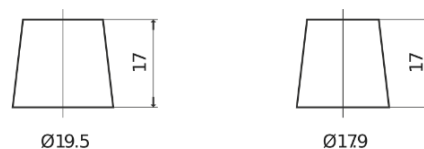

Batterie pour Camion, Autobus, Construction & Agriculture

StartPRO TG1553

Reference	TG1553
Technology	Flooded
EAN/GTIN	3661024056823
Tension	12 V
Capacité	155.0 Ah
CCA	900 A
Longueur	513 mm
Largeur	223 mm
Hauteur	223 mm
Dimensions boitier	D05
Polarité	ETN 3
Type de borne	EN taper post
Fixation	B0
Poid (sujet à variation)	40.20 kg

Polarité

Type de borne

Positive Terminal

Negative Terminal

Fixation

La conception, les caractéristiques et les spécifications peuvent être modifiées sans préavis. Nous déclinons toute représentation ou garantie, expresse ou implicite, concernant les données ou les recommandations, et ne serons en aucun cas responsables de toute perte ou dommage prétendument survenu en conséquence. Certains produits peuvent ne pas être disponibles sur votre marché local.