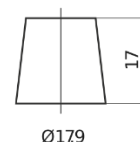

Type de borne

Positive Terminal

Negative Terminal