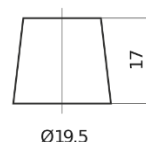

Type de borne

Positive Terminal

Negative Terminal