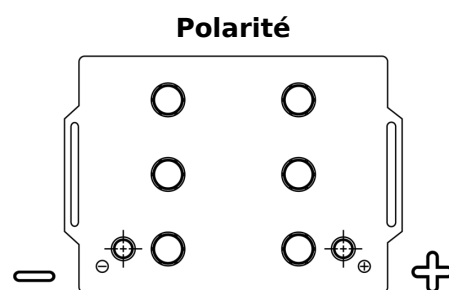

Batterie pour Camion, Autobus, Construction & Agriculture

StartPRO TG145A

Reference	TG145A
Technology	Flooded
EAN/GTIN	3661024055550
Tension	12 V
Capacité	145.0 Ah
CCA	1000 A
Longueur	360 mm
Largeur	253 mm
Hauteur	240 mm
Dimensions boitier	F21
Polarité	ETN 6
Type de borne	EN taper post
Fixation	B0
Poid (sujet à variation)	38.10 kg