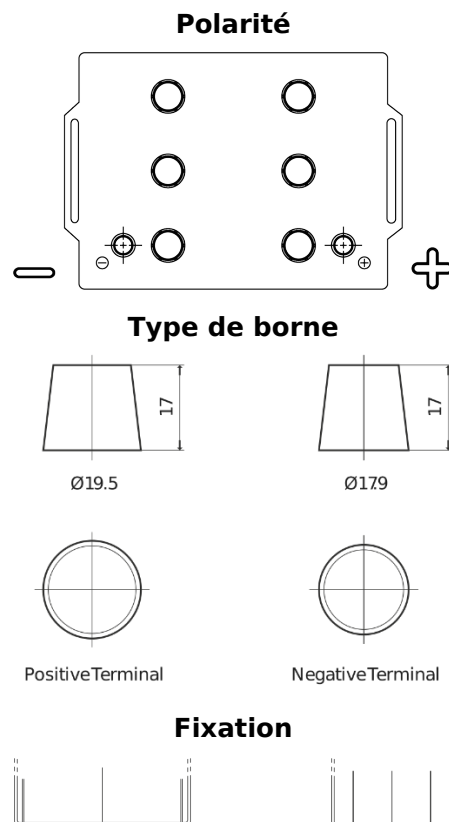

Batterie pour Camion, Autobus, Construction & Agriculture

StartPRO TG145A

Reference	TG145A
Technology	Flooded
EAN/GTIN	3661024055550
Tension	12 V
Capacité	145.0 Ah
CCA	1000 A
Longueur	360 mm
Largeur	253 mm
Hauteur	240 mm
Dimensions boîtier	F21
Polarité	ETN 6
Type de borne	EN taper post
Fixation	B0
Poid (sujet à variation)	38.10 kg