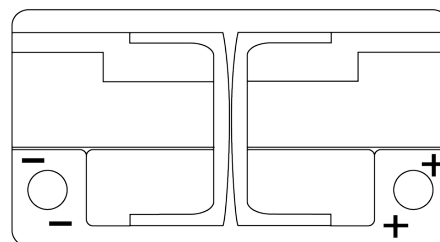

Vision d'ensemble de la Batterie

Batterie pour votre voiture

EFB FL652

Reference	FL652
Technology	EFB
EAN/GTIN	3661024046312
Tension	12 V
Capacité	65 Ah
CCA	650 A
Longueur	278 mm
Largeur	175 mm
Hauteur	175 mm
Dimensions boîtier	LB3
Polarité	ETN 0
Type de borne	EN taper post
Fixation	B13
Poid (sujet à variation)	16.20 kg

Polarité

Type de borne

Positive Terminal

Negative Terminal

Fixation

La conception, les caractéristiques et les spécifications peuvent être modifiées sans préavis. Nous déclinons toute représentation ou garantie, expresse ou implicite, concernant les données ou les recommandations, et ne serons en aucun cas responsables de toute perte ou dommage prétendument survenu en conséquence. Certains produits peuvent ne pas être disponibles sur votre marché local.