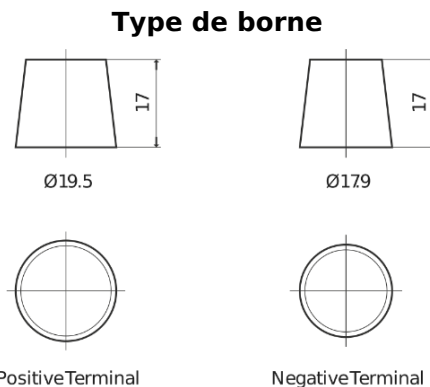

Batterie pour Camion, Autobus, Construction & Agriculture

StartPRO TG145A

Reference	TG145A
Technology	Flooded
EAN/GTIN	3661024055550
Tension	12 V
Capacité	145.0 Ah
CCA	1000 A
Longueur	360 mm
Largeur	253 mm
Hauteur	240 mm
Dimensions boitier	F21
Polarité	ETN 6
Type de borne	EN taper post
Fixation	B0
Poid (sujet à variation)	38.10 kg