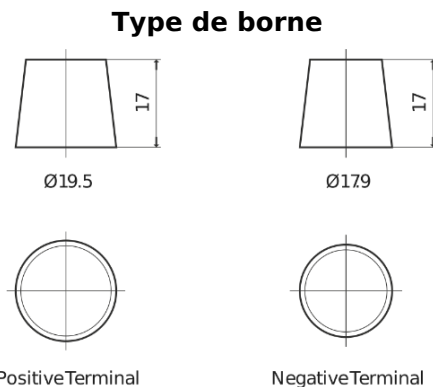

Batterie pour Camion, Autobus, Construction & Agriculture

StartPRO TG145A

Reference	TG145A
Technology	Flooded
EAN/GTIN	3661024055550
Tension	12 V
Capacité	145.0 Ah
CCA	1000 A
Longueur	360 mm
Largeur	253 mm
Hauteur	240 mm
Dimensions boitier	F21
Polarité	ETN 6
Type de borne	EN taper post
Fixation	B0
Poid (sujet à variation)	38.10 kg