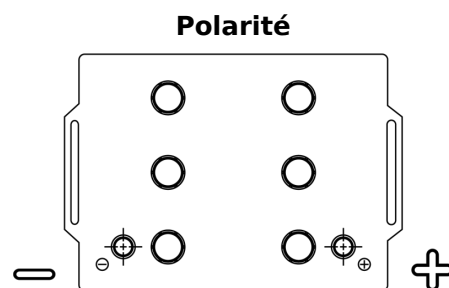

Batterie pour Camion, Autobus, Construction & Agriculture

StartPRO TG145A

Reference	TG145A
Technology	Flooded
EAN/GTIN	3661024055550
Tension	12 V
Capacité	145.0 Ah
CCA	1000 A
Longueur	360 mm
Largeur	253 mm
Hauteur	240 mm
Dimensions boitier	F21
Polarité	ETN 6
Type de borne	EN taper post
Fixation	B0
Poid (sujet à variation)	38.10 kg