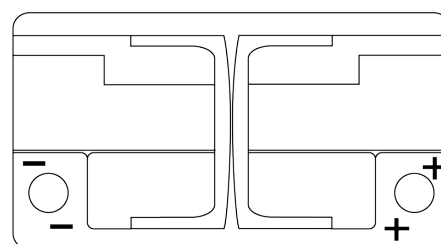

Vision d'ensemble de la Batterie

Batterie pour votre voiture

EFB EL652

Reference	EL652
Technology	EFB
EAN/GTIN	3661024036542
Tension	12 V
Capacité	65 Ah
CCA	650 A
Longueur	278 mm
Largeur	175 mm
Hauteur	175 mm
Dimensions boîtier	LB3
Polarité	ETN 0
Type de borne	EN taper post
Fixation	B13
Poid (sujet à variation)	16.20 kg

Polarité

Type de borne

Positive Terminal

Negative Terminal

Fixation

La conception, les caractéristiques et les spécifications peuvent être modifiées sans préavis. Nous déclinons toute représentation ou garantie, expresse ou implicite, concernant les données ou les recommandations, et ne serons en aucun cas responsables de toute perte ou dommage prétendument survenu en conséquence. Certains produits peuvent ne pas être disponibles sur votre marché local.