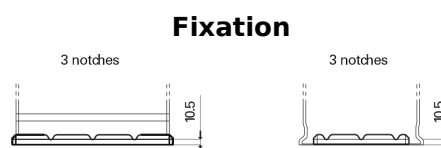

Vision d'ensemble de la Batterie

Batterie pour Camion, Autobus, Construction & Agriculture

StartPRO TG1406

Reference	TG1406
Technology	Flooded
EAN/GTIN	3661024055499
Tension	12 V
Capacité	140.0 Ah
CCA	800 A
Longueur	510 mm
Largeur	175 mm
Hauteur	225 mm
Dimensions boitier	D08
Polarité	ETN 4
Type de borne	EN taper post
Fixation	B3
Poid (sujet à variation)	33.50 kg