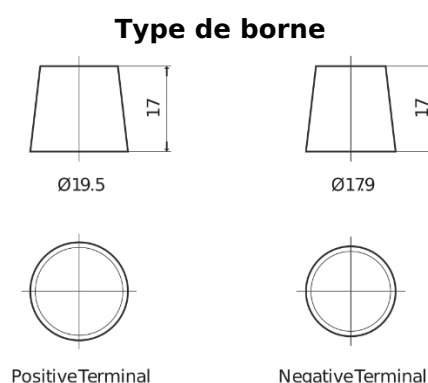

Batterie pour Camion, Autobus, Construction &amp; Agriculture

**StartPRO TG1406**

Reference	TG1406
Technology	Flooded
EAN/GTIN	3661024055499
Tension	12 V
Capacité	140.0 Ah
CCA	800 A
Longueur	510 mm
Largeur	175 mm
Hauteur	225 mm
Dimensions boîtier	D08
Polarité	ETN 4
Type de borne	EN taper post
Fixation	B3
Poid (sujet à variation)	33.50 kg