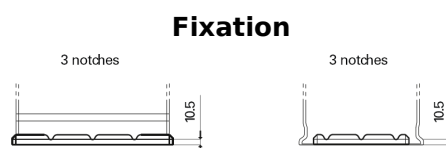

**Vision d'ensemble de la Batterie**

Batterie pour Camion, Autobus, Construction & Agriculture

**StartPRO TG1406**

Reference	TG1406
Technology	Flooded
EAN/GTIN	3661024055499
Tension	12 V
Capacité	140.0 Ah
CCA	800 A
Longueur	510 mm
Largeur	175 mm
Hauteur	225 mm
Dimensions boitier	D08
Polarité	ETN 4
Type de borne	EN taper post
Fixation	B3
Poid (sujet à variation)	33.50 kg