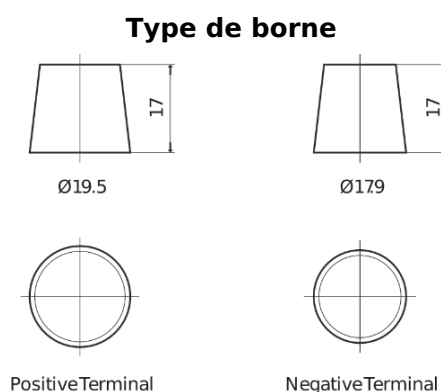

**Vision d'ensemble de la Batterie**

Batterie pour Camion, Autobus, Construction & Agriculture

**StartPRO TG1406**

Reference	TG1406
Technology	Flooded
EAN/GTIN	3661024055499
Tension	12 V
Capacité	140.0 Ah
CCA	800 A
Longueur	510 mm
Largeur	175 mm
Hauteur	225 mm
Dimensions boitier	D08
Polarité	ETN 4
Type de borne	EN taper post
Fixation	B3
Poid (sujet à variation)	33.50 kg