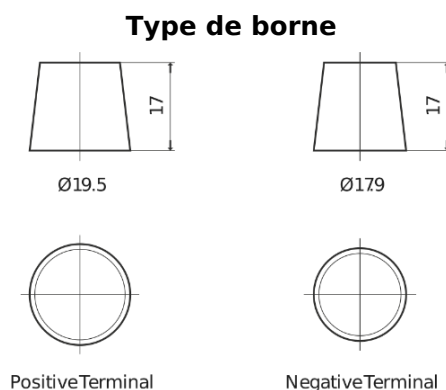

**Vision d'ensemble de la Batterie**

Batterie pour Camion, Autobus, Construction & Agriculture

**StartPRO TG1406**

Reference	TG1406
Technology	Flooded
EAN/GTIN	3661024055499
Tension	12 V
Capacité	140.0 Ah
CCA	800 A
Longueur	510 mm
Largeur	175 mm
Hauteur	225 mm
Dimensions boitier	D08
Polarité	ETN 4
Type de borne	EN taper post
Fixation	B3
Poid (sujet à variation)	33.50 kg