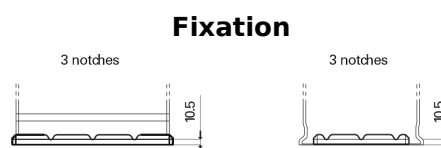

**Vision d'ensemble de la Batterie**

Batterie pour Camion, Autobus, Construction & Agriculture

**StartPRO TG1406**

Reference	TG1406
Technology	Flooded
EAN/GTIN	3661024055499
Tension	12 V
Capacité	140.0 Ah
CCA	800 A
Longueur	510 mm
Largeur	175 mm
Hauteur	225 mm
Dimensions boitier	D08
Polarité	ETN 4
Type de borne	EN taper post
Fixation	B3
Poid (sujet à variation)	33.50 kg