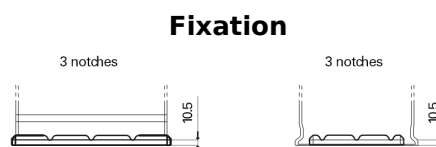

Batterie pour Camion, Autobus, Construction &amp; Agriculture

**StartPRO TG1406**

Reference	TG1406
Technology	Flooded
EAN/GTIN	3661024055499
Tension	12 V
Capacité	140.0 Ah
CCA	800 A
Longueur	510 mm
Largeur	175 mm
Hauteur	225 mm
Dimensions boîtier	D08
Polarité	ETN 4
Type de borne	EN taper post
Fixation	B3
Poid (sujet à variation)	33.50 kg