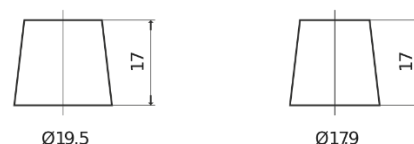

Vision d'ensemble de la Batterie

Batterie pour votre voiture

EFB EL652

Reference	EL652
Technology	EFB
EAN/GTIN	3661024036542
Tension	12 V
Capacité	65 Ah
CCA	650 A
Longueur	278 mm
Largeur	175 mm
Hauteur	175 mm
Dimensions boîtier	LB3
Polarité	ETN 0
Type de borne	EN taper post
Fixation	B13
Poid (sujet à variation)	16.20 kg

Polarité

Type de borne

Positive Terminal

Negative Terminal

Fixation

La conception, les caractéristiques et les spécifications peuvent être modifiées sans préavis. Nous déclinons toute représentation ou garantie, expresse ou implicite, concernant les données ou les recommandations, et ne serons en aucun cas responsables de toute perte ou dommage prétendument survenu en conséquence. Certains produits peuvent ne pas être disponibles sur votre marché local.