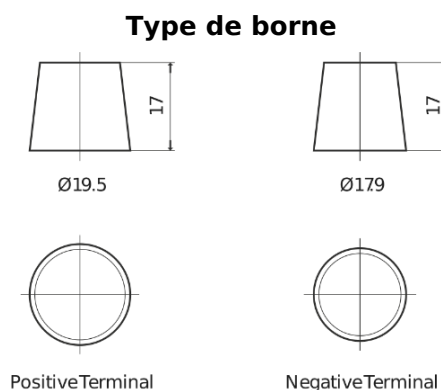

Vision d'ensemble de la Batterie

Batterie pour Camion, Autobus, Construction & Agriculture

StartPRO TG1406

Reference	TG1406
Technology	Flooded
EAN/GTIN	3661024055499
Tension	12 V
Capacité	140.0 Ah
CCA	800 A
Longueur	510 mm
Largeur	175 mm
Hauteur	225 mm
Dimensions boitier	D08
Polarité	ETN 4
Type de borne	EN taper post
Fixation	B3
Poid (sujet à variation)	33.50 kg