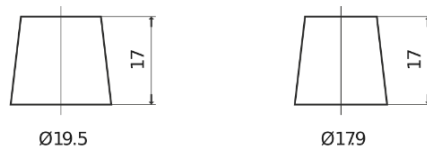

Type de borne