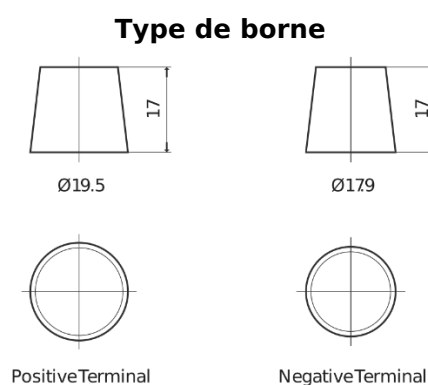

Batterie pour Camion, Autobus, Construction & Agriculture

StartPRO TG1403

Reference	TG1403
Technology	Flooded
EAN/GTIN	3661024055420
Tension	12 V
Capacité	140.0 Ah
CCA	800 A
Longueur	513 mm
Largeur	189 mm
Hauteur	223 mm
Dimensions boîtier	D04
Polarité	ETN 3
Type de borne	EN taper post
Fixation	B0
Poid (sujet à variation)	34.10 kg