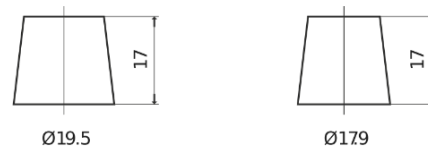

Type de borne