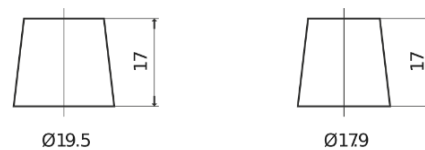

Batterie pour Camion, Autobus, Construction & Agriculture

StartPRO TG1402

Reference	TG1402
Technology	Flooded
EAN/GTIN	3661024055345
Tension	12 V
Capacité	140.0 Ah
CCA	900 A
Longueur	508 mm
Largeur	175 mm
Hauteur	205 mm
Dimensions boîtier	ATM
Polarité	ETN 0
Type de borne	EN taper post
Fixation	B1
Poid (sujet à variation)	33.80 kg

Polarité**Type de borne**

Positive Terminal

Negative Terminal

Fixation

La conception, les caractéristiques et les spécifications peuvent être modifiées sans préavis. Nous déclinons toute représentation ou garantie, expresse ou implicite, concernant les données ou les recommandations, et ne serons en aucun cas responsables de toute perte ou dommage prétendument survenu en conséquence. Certains produits peuvent ne pas être disponibles sur votre marché local.