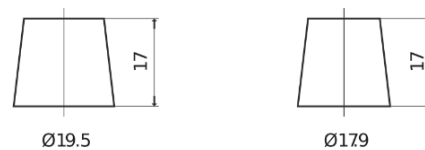

Batterie pour Camion, Autobus, Construction & Agriculture

StartPRO TG1355

Reference	TG1355
Technology	Flooded
EAN/GTIN	3661024055529
Tension	12 V
Capacité	135.0 Ah
CCA	1000 A
Longueur	514 mm
Largeur	175 mm
Hauteur	210 mm
Dimensions boîtier	DB8
Polarité	ETN 3
Type de borne	EN taper post
Fixation	B3
Poid (sujet à variation)	36.00 kg

Polarité

Type de borne

Positive Terminal

Negative Terminal

Fixation

La conception, les caractéristiques et les spécifications peuvent être modifiées sans préavis. Nous déclinons toute représentation ou garantie, expresse ou implicite, concernant les données ou les recommandations, et ne serons en aucun cas responsables de toute perte ou dommage prétendument survenu en conséquence. Certains produits peuvent ne pas être disponibles sur votre marché local.