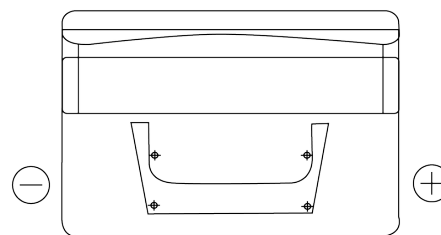

### Standard TC652

Reference	TC652
Technology	Flooded
EAN/GTIN	3661024054867
Tension	12 V
Capacité	65 Ah
CCA	540 A
Longueur	278 mm
Largeur	175 mm
Hauteur	175 mm
Dimensions boîtier	LB3
Polarité	ETN 0
Type de borne	EN taper post
Fixation	B13
Poid (sujet à variation)	14.50 kg

#### Type de borne

Positive Terminal

Negative Terminal