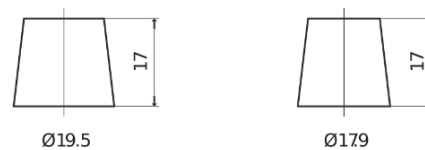

Batterie pour Camion, Autobus, Construction & Agriculture

StartPRO TG1355

Reference	TG1355
Technology	Flooded
EAN/GTIN	3661024055529
Tension	12 V
Capacité	135.0 Ah
CCA	1000 A
Longueur	514 mm
Largeur	175 mm
Hauteur	210 mm
Dimensions boitier	DB8
Polarité	ETN 3
Type de borne	EN taper post
Fixation	B3
Poid (sujet à variation)	36.00 kg

Polarité

Type de borne

Positive Terminal

Negative Terminal

Fixation

La conception, les caractéristiques et les spécifications peuvent être modifiées sans préavis. Nous déclinons toute représentation ou garantie, expresse ou implicite, concernant les données ou les recommandations, et ne serons en aucun cas responsables de toute perte ou dommage prétendument survenu en conséquence. Certains produits peuvent ne pas être disponibles sur votre marché local.