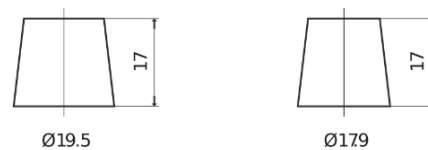

Type de borne