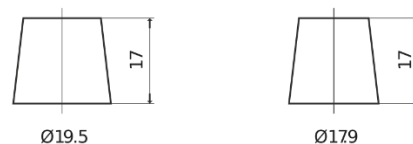

Type de borne