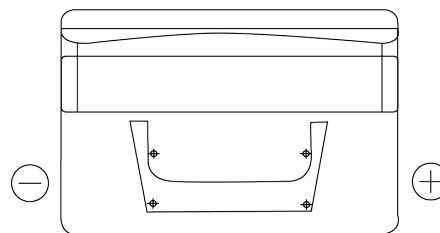

Vision d'ensemble de la Batterie

Batterie pour votre voiture

Standard FC652

Reference	FC652
Technology	Flooded
EAN/GTIN	3661024044868
Tension	12 V
Capacité	65 Ah
CCA	540 A
Longueur	278 mm
Largeur	175 mm
Hauteur	175 mm
Dimensions boîtier	LB3
Polarité	ETN 0
Type de borne	EN taper post
Fixation	B13
Poid (sujet à variation)	14.50 kg

Polarité

Type de borne

Positive Terminal

Negative Terminal

Fixation

La conception, les caractéristiques et les spécifications peuvent être modifiées sans préavis. Nous déclinons toute représentation ou garantie, expresse ou implicite, concernant les données ou les recommandations, et ne serons en aucun cas responsables de toute perte ou dommage prétendument survenu en conséquence. Certains produits peuvent ne pas être disponibles sur votre marché local.