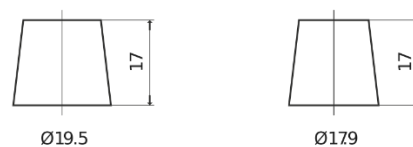

Vision d'ensemble de la Batterie

Batterie pour votre voiture

Standard FC652

Reference	FC652
Technology	Flooded
EAN/GTIN	3661024044868
Tension	12 V
Capacité	65 Ah
CCA	540 A
Longueur	278 mm
Largeur	175 mm
Hauteur	175 mm
Dimensions boîtier	LB3
Polarité	ETN 0
Type de borne	EN taper post
Fixation	B13
Poid (sujet à variation)	14.50 kg

Polarité

Type de borne

Positive Terminal

Negative Terminal

Fixation

La conception, les caractéristiques et les spécifications peuvent être modifiées sans préavis. Nous déclinons toute représentation ou garantie, expresse ou implicite, concernant les données ou les recommandations, et ne serons en aucun cas responsables de toute perte ou dommage prétendument survenu en conséquence. Certains produits peuvent ne pas être disponibles sur votre marché local.