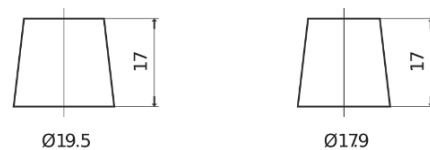

Type de borne