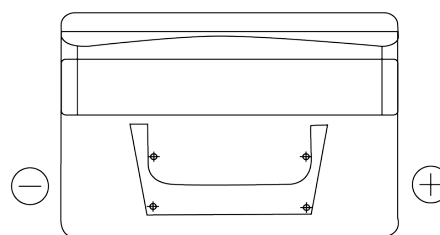

Vision d'ensemble de la Batterie

Batterie pour votre voiture

Classic EC652

Reference	EC652
Technology	Flooded
EAN/GTIN	3661024034869
Tension	12 V
Capacité	65 Ah
CCA	540 A
Longueur	278 mm
Largeur	175 mm
Hauteur	175 mm
Dimensions boitier	LB3
Polarité	ETN 0
Type de borne	EN taper post
Fixation	B13
Poid (sujet à variation)	14.50 kg

Polarité

Type de borne

Positive Terminal

Negative Terminal

Fixation

La conception, les caractéristiques et les spécifications peuvent être modifiées sans préavis. Nous déclinons toute représentation ou garantie, expresse ou implicite, concernant les données ou les recommandations, et ne serons en aucun cas responsables de toute perte ou dommage prétendument survenu en conséquence. Certains produits peuvent ne pas être disponibles sur votre marché local.