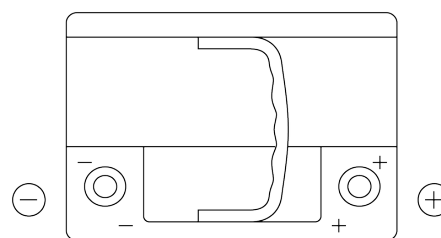

## Vision d'ensemble de la Batterie

Batterie pour votre voiture

### Premium EA612

Reference	EA612
Technology	Flooded
EAN/GTIN	3661024034272
Tension	12 V
Capacité	61 Ah
CCA	600 A
Longueur	242 mm
Largeur	175 mm
Hauteur	175 mm
Dimensions boîtier	LB2
Polarité	ETN 0
Type de borne	EN taper post
Fixation	B13
Poid (sujet à variation)	14.00 kg

#### Type de borne

Positive Terminal

Negative Terminal