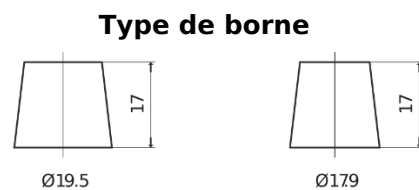

Batterie pour Camion, Autobus, Construction &amp; Agriculture

**StartPRO TG1101**

Reference	TG1101
Technology	Flooded
EAN/GTIN	3661024055383
Tension	12 V
Capacité	110.0 Ah
CCA	750 A
Longueur	349 mm
Largeur	175 mm
Hauteur	235 mm
Dimensions boîtier	D02
Polarité	ETN 1
Type de borne	EN taper post
Fixation	B0
Poid (sujet à variation)	25.40 kg