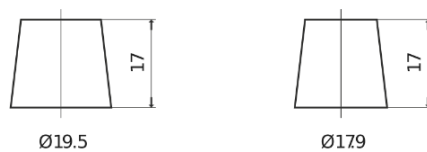

## StartPRO TG1101

Reference	TG1101
Technology	Flooded
EAN/GTIN	3661024055383
Tension	12 V
Capacité	110.0 Ah
CCA	750 A
Longueur	349 mm
Largeur	175 mm
Hauteur	235 mm
Dimensions boîtier	D02
Polarité	ETN 1
Type de borne	EN taper post
Fixation	B0
Poid (sujet à variation)	25.40 kg