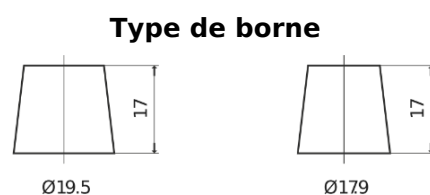

## PowerPRO TF2353

Reference	TF2353
Technology	Flooded
EAN/GTIN	3661024055321
Tension	12 V
Capacité	235.0 Ah
CCA	1300 A
Longueur	518 mm
Largeur	274 mm
Hauteur	240 mm
Dimensions boîtier	D06
Polarité	ETN 3
Type de borne	EN taper post
Fixation	B0
Poid (sujet à variation)	56.30 kg