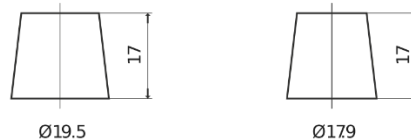

Batterie pour Camion, Autobus, Construction & Agriculture

PowerPRO TF1853

Reference	TF1853
Technology	Flooded
EAN/GTIN	3661024055314
Tension	12 V
Capacité	185.0 Ah
CCA	1150 A
Longueur	513 mm
Largeur	223 mm
Hauteur	223 mm
Dimensions boitier	D05
Polarité	ETN 3
Type de borne	EN taper post
Fixation	B0
Poid (sujet à variation)	43.90 kg

Polarité

Type de borne

Positive Terminal

Negative Terminal

Fixation

La conception, les caractéristiques et les spécifications peuvent être modifiées sans préavis. Nous déclinons toute représentation ou garantie, expresse ou implicite, concernant les données ou les recommandations, et ne serons en aucun cas responsables de toute perte ou dommage prétendument survenu en conséquence. Certains produits peuvent ne pas être disponibles sur votre marché local.