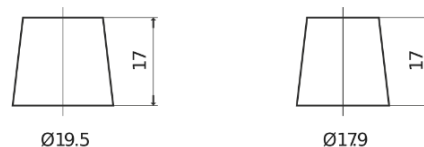

Batterie pour Camion, Autobus, Construction & Agriculture

PowerPRO TF1853

Reference	TF1853
Technology	Flooded
EAN/GTIN	3661024055314
Tension	12 V
Capacité	185.0 Ah
CCA	1150 A
Longueur	513 mm
Largeur	223 mm
Hauteur	223 mm
Dimensions boitier	D05
Polarité	ETN 3
Type de borne	EN taper post
Fixation	B0
Poid (sujet à variation)	43.90 kg

Polarité

Type de borne

Positive Terminal

Negative Terminal

Fixation

La conception, les caractéristiques et les spécifications peuvent être modifiées sans préavis. Nous déclinons toute représentation ou garantie, expresse ou implicite, concernant les données ou les recommandations, et ne serons en aucun cas responsables de toute perte ou dommage prétendument survenu en conséquence. Certains produits peuvent ne pas être disponibles sur votre marché local.