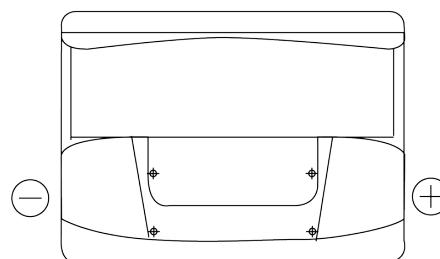

Batterie pour votre voiture

Formula FB602

Reference	FB602
Technology	Flooded
EAN/GTIN	3661024044639
Tension	12 V
Capacité	60 Ah
CCA	540 A
Longueur	242 mm
Largeur	175 mm
Hauteur	175 mm
Dimensions boîtier	LB2
Polarité	ETN 0
Type de borne	EN taper post
Fixation	B13
Poid (sujet à variation)	12.90 kg

Polarité

Type de borne

Positive Terminal

Negative Terminal

Fixation

La conception, les caractéristiques et les spécifications peuvent être modifiées sans préavis. Nous déclinons toute représentation ou garantie, expresse ou implicite, concernant les données ou les recommandations, et ne serons en aucun cas responsables de toute perte ou dommage prétendument survenu en conséquence. Certains produits peuvent ne pas être disponibles sur votre marché local.