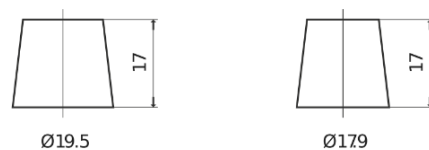

Batterie pour Camion, Autobus, Construction & Agriculture

PowerPRO TF1453

Reference	TF1453
Technology	Flooded
EAN/GTIN	3661024055307
Tension	12 V
Capacité	145.0 Ah
CCA	900 A
Longueur	513 mm
Largeur	189 mm
Hauteur	223 mm
Dimensions boîtier	D04
Polarité	ETN 3
Type de borne	EN taper post
Fixation	B0
Poid (sujet à variation)	35.90 kg

Polarité

Type de borne

Positive Terminal

Negative Terminal

Fixation

La conception, les caractéristiques et les spécifications peuvent être modifiées sans préavis. Nous déclinons toute représentation ou garantie, expresse ou implicite, concernant les données ou les recommandations, et ne serons en aucun cas responsables de toute perte ou dommage prétendument survenu en conséquence. Certains produits peuvent ne pas être disponibles sur votre marché local.