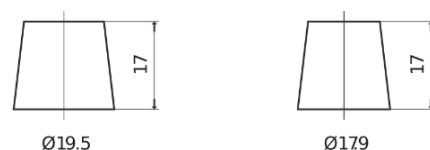

Type de borne