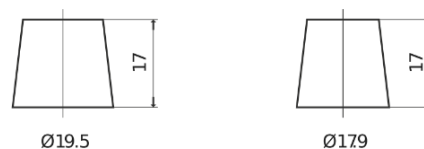

Batterie pour Camion, Autobus, Construction & Agriculture

StrongPRO EFB+ TE2353

Reference	TE2353
Technology	EFB
EAN/GTIN	3661024056694
Tension	12 V
Capacité	235.0 Ah
CCA	1200 A
Longueur	518 mm
Largeur	274 mm
Hauteur	240 mm
Dimensions boîtier	D06
Polarité	ETN 3
Type de borne	EN taper post
Fixation	B0
Poid (sujet à variation)	58.20 kg

Polarité

Type de borne

Positive Terminal

Negative Terminal

Fixation

La conception, les caractéristiques et les spécifications peuvent être modifiées sans préavis. Nous déclinons toute représentation ou garantie, expresse ou implicite, concernant les données ou les recommandations, et ne serons en aucun cas responsables de toute perte ou dommage prétendument survenu en conséquence. Certains produits peuvent ne pas être disponibles sur votre marché local.