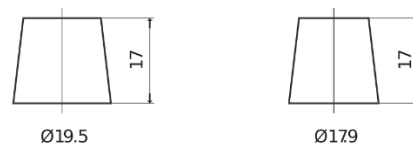

Batterie pour Camion, Autobus, Construction & Agriculture

**StrongPRO EFB+ TE2353**

Reference	TE2353
Technology	EFB
EAN/GTIN	3661024056694
Tension	12 V
Capacité	235.0 Ah
CCA	1200 A
Longueur	518 mm
Largeur	274 mm
Hauteur	240 mm
Dimensions boitier	D06
Polarité	ETN 3
Type de borne	EN taper post
Fixation	B0
Poid (sujet à variation)	58.20 kg

**Polarité**

**Type de borne**

Positive Terminal

Negative Terminal

**Fixation**

La conception, les caractéristiques et les spécifications peuvent être modifiées sans préavis. Nous déclinons toute représentation ou garantie, expresse ou implicite, concernant les données ou les recommandations, et ne serons en aucun cas responsables de toute perte ou dommage prétendument survenu en conséquence. Certains produits peuvent ne pas être disponibles sur votre marché local.