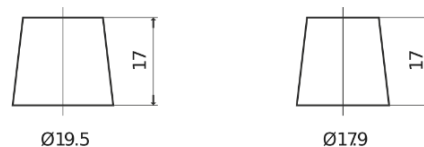

Batterie pour Camion, Autobus, Construction & Agriculture

StrongPRO EFB+ TE2353

Reference	TE2353
Technology	EFB
EAN/GTIN	3661024056694
Tension	12 V
Capacité	235.0 Ah
CCA	1200 A
Longueur	518 mm
Largeur	274 mm
Hauteur	240 mm
Dimensions boîtier	D06
Polarité	ETN 3
Type de borne	EN taper post
Fixation	B0
Poid (sujet à variation)	58.20 kg

Polarité

Type de borne

Positive Terminal

Negative Terminal

Fixation

La conception, les caractéristiques et les spécifications peuvent être modifiées sans préavis. Nous déclinons toute représentation ou garantie, expresse ou implicite, concernant les données ou les recommandations, et ne serons en aucun cas responsables de toute perte ou dommage prétendument survenu en conséquence. Certains produits peuvent ne pas être disponibles sur votre marché local.