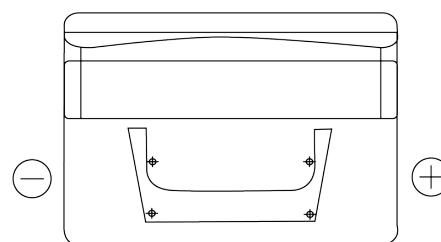

### Standard TC542

Reference	TC542
Technology	Flooded
EAN/GTIN	3661024054850
Tension	12 V
Capacité	54 Ah
CCA	500 A
Longueur	242 mm
Largeur	175 mm
Hauteur	175 mm
Dimensions boîtier	LB2
Polarité	ETN 0
Type de borne	EN taper post
Fixation	B13
Poid (sujet à variation)	12.90 kg

#### Type de borne

Positive Terminal

Negative Terminal