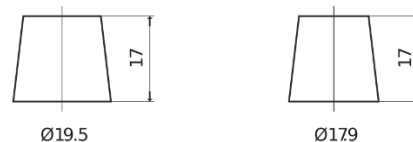

Type de borne