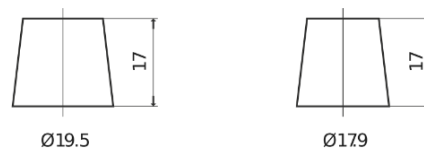

Batterie pour Camion, Autobus, Construction & Agriculture

StrongPRO EFB+ TE1853

Reference	TE1853
Technology	EFB
EAN/GTIN	3661024055253
Tension	12 V
Capacité	185.0 Ah
CCA	1100 A
Longueur	513 mm
Largeur	223 mm
Hauteur	223 mm
Dimensions boîtier	D05
Polarité	ETN 3
Type de borne	EN taper post
Fixation	B0
Poid (sujet à variation)	46.40 kg

Polarité

Type de borne

Positive Terminal

Negative Terminal

Fixation

La conception, les caractéristiques et les spécifications peuvent être modifiées sans préavis. Nous déclinons toute représentation ou garantie, expresse ou implicite, concernant les données ou les recommandations, et ne serons en aucun cas responsables de toute perte ou dommage prétendument survenu en conséquence. Certains produits peuvent ne pas être disponibles sur votre marché local.