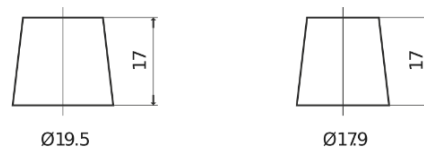

Batterie pour Camion, Autobus, Construction & Agriculture

StrongPRO EFB+ TE1403

Reference	TE1403
Technology	EFB
EAN/GTIN	3661024055246
Tension	12 V
Capacité	140.0 Ah
CCA	800 A
Longueur	513 mm
Largeur	189 mm
Hauteur	223 mm
Dimensions boîtier	D04
Polarité	ETN 3
Type de borne	EN taper post
Fixation	B0
Poid (sujet à variation)	38.20 kg

Polarité

Type de borne

Positive Terminal

Negative Terminal

Fixation

La conception, les caractéristiques et les spécifications peuvent être modifiées sans préavis. Nous déclinons toute représentation ou garantie, expresse ou implicite, concernant les données ou les recommandations, et ne serons en aucun cas responsables de toute perte ou dommage prétendument survenu en conséquence. Certains produits peuvent ne pas être disponibles sur votre marché local.