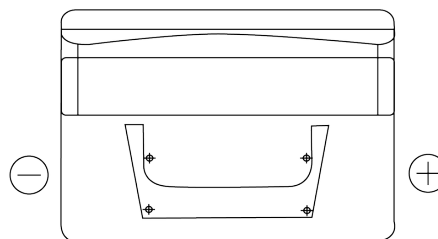

Vision d'ensemble de la Batterie

Batterie pour votre voiture

Standard FC542

Reference	FC542
Technology	Flooded
EAN/GTIN	3661024044851
Tension	12 V
Capacité	54 Ah
CCA	500 A
Longueur	242 mm
Largeur	175 mm
Hauteur	175 mm
Dimensions boitier	LB2
Polarité	ETN 0
Type de borne	EN taper post
Fixation	B13
Poid (sujet à variation)	12.90 kg

Polarité

Type de borne

Positive Terminal

Negative Terminal

Fixation

La conception, les caractéristiques et les spécifications peuvent être modifiées sans préavis. Nous déclinons toute représentation ou garantie, expresse ou implicite, concernant les données ou les recommandations, et ne serons en aucun cas responsables de toute perte ou dommage prétendument survenu en conséquence. Certains produits peuvent ne pas être disponibles sur votre marché local.