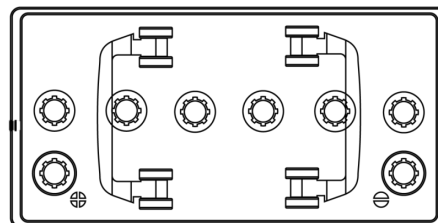

Batterie pour Camion, Autobus, Construction & Agriculture

Endurance+PRO Gel TD851T

Reference	TD851T
Technology	GEL
EAN/GTIN	3661024057615
Tension	12 V
Capacité	85.0 Ah
CCA	350 A
Longueur	349 mm
Largeur	175 mm
Hauteur	235 mm
Dimensions boitier	D02
Polarité	ETN 1
Type de borne	EN taper post
Fixation	B0
Poid (sujet à variation)	29.50 kg

Polarité

Type de borne

Fixation

La conception, les caractéristiques et les spécifications peuvent être modifiées sans préavis. Nous déclinons toute représentation ou garantie, expresse ou implicite, concernant les données ou les recommandations, et ne serons en aucun cas responsables de toute perte ou dommage prétendument survenu en conséquence. Certains produits peuvent ne pas être disponibles sur votre marché local.