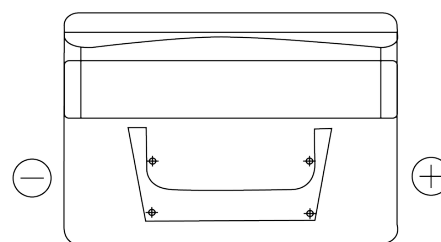

Vision d'ensemble de la Batterie

Batterie pour votre voiture

Classic EC542

Reference	EC542
Technology	Flooded
EAN/GTIN	3661024034852
Tension	12 V
Capacité	54 Ah
CCA	500 A
Longueur	242 mm
Largeur	175 mm
Hauteur	175 mm
Dimensions boîtier	LB2
Polarité	ETN 0
Type de borne	EN taper post
Fixation	B13
Poid (sujet à variation)	12.90 kg

Polarité

Type de borne

Positive Terminal

Negative Terminal

Fixation

La conception, les caractéristiques et les spécifications peuvent être modifiées sans préavis. Nous déclinons toute représentation ou garantie, expresse ou implicite, concernant les données ou les recommandations, et ne serons en aucun cas responsables de toute perte ou dommage prétendument survenu en conséquence. Certains produits peuvent ne pas être disponibles sur votre marché local.