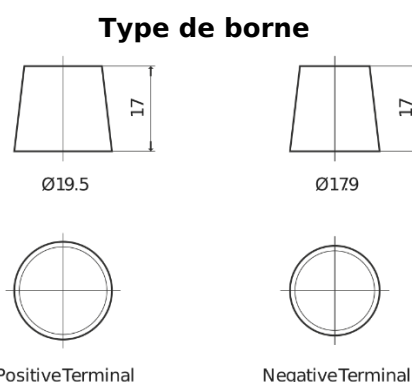

Batterie pour Camion, Autobus, Construction & Agriculture

Endurance+PRO Gel TD2103T

Reference	TD2103T
Technology	GEL
EAN/GTIN	3661024057462
Tension	12 V
Capacité	210.0 Ah
CCA	800 A
Longueur	518 mm
Largeur	274 mm
Hauteur	240 mm
Dimensions boitier	D06
Polarité	ETN 3
Type de borne	EN taper post
Fixation	B0
Poid (sujet à variation)	66.00 kg