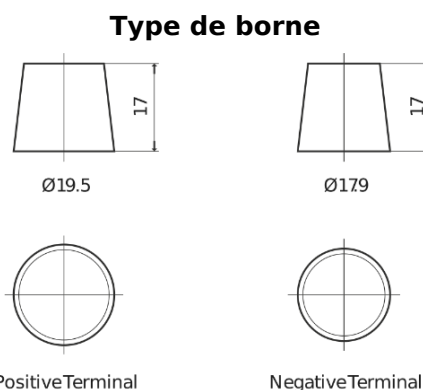

## Endurance+PRO Gel TD2103T

Reference	TD2103T
Technology	GEL
EAN/GTIN	3661024057462
Tension	12 V
Capacité	210.0 Ah
CCA	800 A
Longueur	518 mm
Largeur	274 mm
Hauteur	240 mm
Dimensions boitier	D06
Polarité	ETN 3
Type de borne	EN taper post
Fixation	B0
Poid (sujet à variation)	66.00 kg