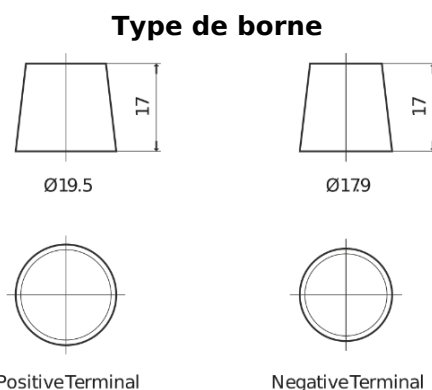

Batterie pour Camion, Autobus, Construction & Agriculture

Endurance+PRO Gel TD2103T

Reference	TD2103T
Technology	GEL
EAN/GTIN	3661024057462
Tension	12 V
Capacité	210.0 Ah
CCA	800 A
Longueur	518 mm
Largeur	274 mm
Hauteur	240 mm
Dimensions boitier	D06
Polarité	ETN 3
Type de borne	EN taper post
Fixation	B0
Poid (sujet à variation)	66.00 kg