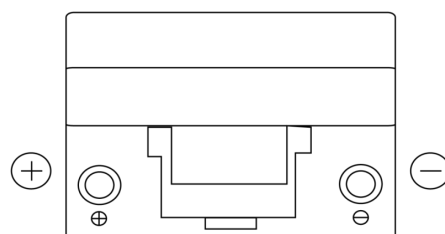

## Standard TC905

Reference	TC905
Technology	Flooded
EAN/GTIN	3661024054768
Tension	12 V
Capacité	90.0 Ah
CCA	680 A
Longueur	306 mm
Largeur	173 mm
Hauteur	222 mm
Dimensions boitier	D31
Polarité	ETN 1
Type de borne	EN taper post
Fixation	Korean B1
Poid (sujet à variation)	19.90 kg

### Type de borne