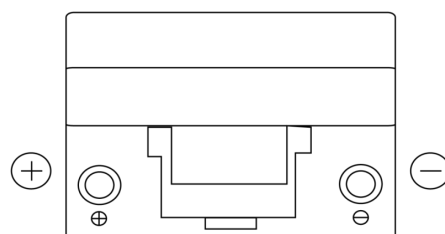

Batterie pour votre voiture

Standard TC905

Reference	TC905
Technology	Flooded
EAN/GTIN	3661024054768
Tension	12 V
Capacité	90.0 Ah
CCA	680 A
Longueur	306 mm
Largeur	173 mm
Hauteur	222 mm
Dimensions boitier	D31
Polarité	ETN 1
Type de borne	EN taper post
Fixation	Korean B1
Poid (sujet à variation)	19.90 kg

Polarité

Type de borne

Fixation

La conception, les caractéristiques et les spécifications peuvent être modifiées sans préavis. Nous déclinons toute représentation ou garantie, expresse ou implicite, concernant les données ou les recommandations, et ne serons en aucun cas responsables de toute perte ou dommage prétendument survenu en conséquence. Certains produits peuvent ne pas être disponibles sur votre marché local.