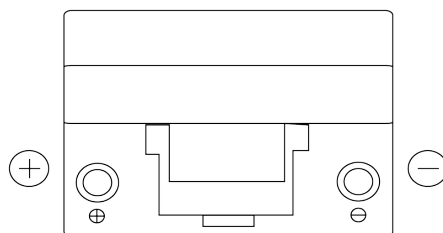

## Standard TC905

Reference	TC905
Technology	Flooded
EAN/GTIN	3661024054768
Tension	12 V
Capacité	90.0 Ah
CCA	680 A
Longueur	306 mm
Largeur	173 mm
Hauteur	222 mm
Dimensions boitier	D31
Polarité	ETN 1
Type de borne	EN taper post
Fixation	Korean B1
Poid (sujet à variation)	19.90 kg

### Type de borne

Positive Terminal

Negative Terminal