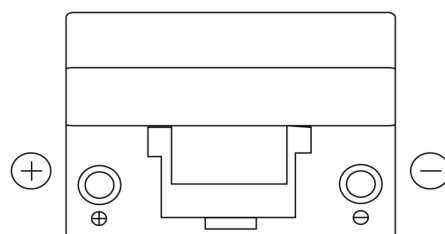

Batterie pour votre voiture

Standard TC905

Reference	TC905
Technology	Flooded
EAN/GTIN	3661024054768
Tension	12 V
Capacité	90.0 Ah
CCA	680 A
Longueur	306 mm
Largeur	173 mm
Hauteur	222 mm
Dimensions boitier	D31
Polarité	ETN 1
Type de borne	EN taper post
Fixation	Korean B1
Poid (sujet à variation)	19.90 kg

Polarité

Type de borne

Positive Terminal

Negative Terminal

Fixation

La conception, les caractéristiques et les spécifications peuvent être modifiées sans préavis. Nous déclinons toute représentation ou garantie, expresse ou implicite, concernant les données ou les recommandations, et ne serons en aucun cas responsables de toute perte ou dommage prétendument survenu en conséquence. Certains produits peuvent ne pas être disponibles sur votre marché local.