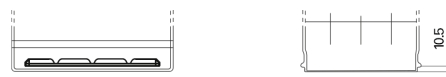

Vision d'ensemble de la Batterie

Batterie pour votre voiture

Standard TC904

Reference	TC904
Technology	Flooded
EAN/GTIN	3661024054751
Tension	12 V
Capacité	90.0 Ah
CCA	680 A
Longueur	306 mm
Largeur	173 mm
Hauteur	222 mm
Dimensions boitier	D31
Polarité	ETN 0
Type de borne	EN taper post
Fixation	Korean B1
Poid (sujet à variation)	19.90 kg

Polarité

Type de borne

Positive Terminal

Negative Terminal

Fixation

La conception, les caractéristiques et les spécifications peuvent être modifiées sans préavis. Nous déclinons toute représentation ou garantie, expresse ou implicite, concernant les données ou les recommandations, et ne serons en aucun cas responsables de toute perte ou dommage prétendument survenu en conséquence. Certains produits peuvent ne pas être disponibles sur votre marché local.