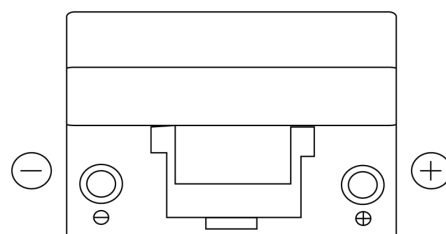

**Vision d'ensemble de la Batterie**

Batterie pour votre voiture

**Standard TC904**

Reference	TC904
Technology	Flooded
EAN/GTIN	3661024054751
Tension	12 V
Capacité	90.0 Ah
CCA	680 A
Longueur	306 mm
Largeur	173 mm
Hauteur	222 mm
Dimensions boitier	D31
Polarité	ETN 0
Type de borne	EN taper post
Fixation	Korean B1
Poid (sujet à variation)	19.90 kg

**Polarité**

**Type de borne**

Positive Terminal

Negative Terminal

**Fixation**

La conception, les caractéristiques et les spécifications peuvent être modifiées sans préavis. Nous déclinons toute représentation ou garantie, expresse ou implicite, concernant les données ou les recommandations, et ne serons en aucun cas responsables de toute perte ou dommage prétendument survenu en conséquence. Certains produits peuvent ne pas être disponibles sur votre marché local.