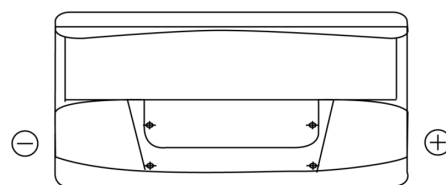

Vision d'ensemble de la Batterie

Batterie pour votre voiture

Standard TC900

Reference	TC900
Technology	Flooded
EAN/GTIN	3661024054836
Tension	12 V
Capacité	90.0 Ah
CCA	720 A
Longueur	353 mm
Largeur	175 mm
Hauteur	190 mm
Dimensions boîtier	L05
Polarité	ETN 0
Type de borne	EN taper post
Fixation	B13
Poid (sujet à variation)	20.50 kg

Polarité

Type de borne

Positive Terminal

Negative Terminal

Fixation

La conception, les caractéristiques et les spécifications peuvent être modifiées sans préavis. Nous déclinons toute représentation ou garantie, expresse ou implicite, concernant les données ou les recommandations, et ne serons en aucun cas responsables de toute perte ou dommage prétendument survenu en conséquence. Certains produits peuvent ne pas être disponibles sur votre marché local.