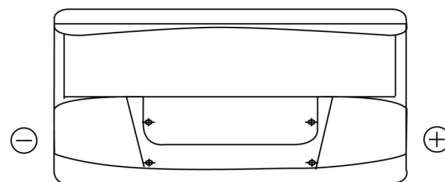

Vision d'ensemble de la Batterie

Batterie pour votre voiture

Standard TC900

Reference	TC900
Technology	Flooded
EAN/GTIN	3661024054836
Tension	12 V
Capacité	90.0 Ah
CCA	720 A
Longueur	353 mm
Largeur	175 mm
Hauteur	190 mm
Dimensions boitier	L05
Polarité	ETN 0
Type de borne	EN taper post
Fixation	B13
Poid (sujet à variation)	20.50 kg

Polarité

Type de borne

Positive Terminal

Negative Terminal

Fixation

La conception, les caractéristiques et les spécifications peuvent être modifiées sans préavis. Nous déclinons toute représentation ou garantie, expresse ou implicite, concernant les données ou les recommandations, et ne serons en aucun cas responsables de toute perte ou dommage prétendument survenu en conséquence. Certains produits peuvent ne pas être disponibles sur votre marché local.