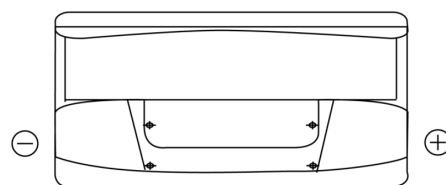

**Vision d'ensemble de la Batterie**

Batterie pour votre voiture

**Standard TC900**

Reference	TC900
Technology	Flooded
EAN/GTIN	3661024054836
Tension	12 V
Capacité	90.0 Ah
CCA	720 A
Longueur	353 mm
Largeur	175 mm
Hauteur	190 mm
Dimensions boitier	L05
Polarité	ETN 0
Type de borne	EN taper post
Fixation	B13
Poid (sujet à variation)	20.50 kg

**Polarité**

**Type de borne**

Positive Terminal

Negative Terminal

**Fixation**

La conception, les caractéristiques et les spécifications peuvent être modifiées sans préavis. Nous déclinons toute représentation ou garantie, expresse ou implicite, concernant les données ou les recommandations, et ne serons en aucun cas responsables de toute perte ou dommage prétendument survenu en conséquence. Certains produits peuvent ne pas être disponibles sur votre marché local.