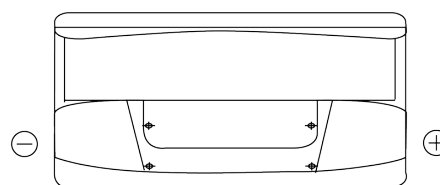

Batterie pour votre voiture

Standard TC900

Reference	TC900
Technology	Flooded
EAN/GTIN	3661024054836
Tension	12 V
Capacité	90.0 Ah
CCA	720 A
Longueur	353 mm
Largeur	175 mm
Hauteur	190 mm
Dimensions boîtier	L05
Polarité	ETN 0
Type de borne	EN taper post
Fixation	B13
Poid (sujet à variation)	20.50 kg

Polarité

Type de borne

Positive Terminal

Negative Terminal

Fixation

La conception, les caractéristiques et les spécifications peuvent être modifiées sans préavis. Nous déclinons toute représentation ou garantie, expresse ou implicite, concernant les données ou les recommandations, et ne serons en aucun cas responsables de toute perte ou dommage prétendument survenu en conséquence. Certains produits peuvent ne pas être disponibles sur votre marché local.