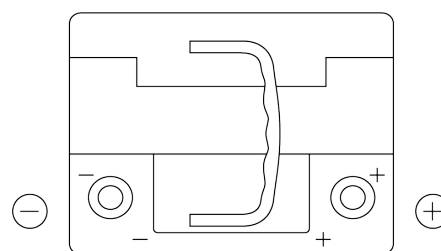

## Vision d'ensemble de la Batterie

Batterie pour votre voiture

### Premium EA472

Reference	EA472
Technology	Flooded
EAN/GTIN	3661024034265
Tension	12 V
Capacité	47 Ah
CCA	450 A
Longueur	207 mm
Largeur	175 mm
Hauteur	175 mm
Dimensions boîtier	LB1
Polarité	ETN 0
Type de borne	EN taper post
Fixation	B13
Poid (sujet à variation)	11.40 kg

#### Type de borne

Positive Terminal

Negative Terminal