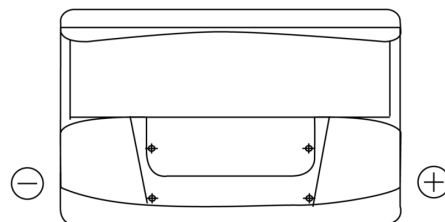

Batterie pour votre voiture

Standard TC700

Reference	TC700
Technology	Flooded
EAN/GTIN	3661024054829
Tension	12 V
Capacité	70.0 Ah
CCA	640 A
Longueur	278 mm
Largeur	175 mm
Hauteur	190 mm
Dimensions boitier	L03
Polarité	ETN 0
Type de borne	EN taper post
Fixation	B13
Poid (sujet à variation)	16.00 kg

Polarité

Type de borne

Fixation

La conception, les caractéristiques et les spécifications peuvent être modifiées sans préavis. Nous déclinons toute représentation ou garantie, expresse ou implicite, concernant les données ou les recommandations, et ne serons en aucun cas responsables de toute perte ou dommage prétendument survenu en conséquence. Certains produits peuvent ne pas être disponibles sur votre marché local.