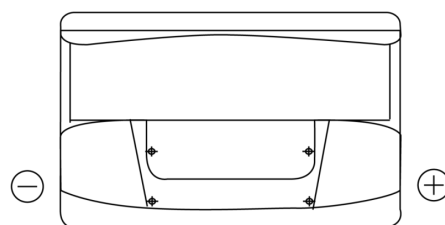

Batterie pour votre voiture

Standard TC700

Reference	TC700
Technology	Flooded
EAN/GTIN	3661024054829
Tension	12 V
Capacité	70.0 Ah
CCA	640 A
Longueur	278 mm
Largeur	175 mm
Hauteur	190 mm
Dimensions boitier	L03
Polarité	ETN 0
Type de borne	EN taper post
Fixation	B13
Poid (sujet à variation)	16.00 kg

Polarité

Type de borne

Fixation

La conception, les caractéristiques et les spécifications peuvent être modifiées sans préavis. Nous déclinons toute représentation ou garantie, expresse ou implicite, concernant les données ou les recommandations, et ne serons en aucun cas responsables de toute perte ou dommage prétendument survenu en conséquence. Certains produits peuvent ne pas être disponibles sur votre marché local.