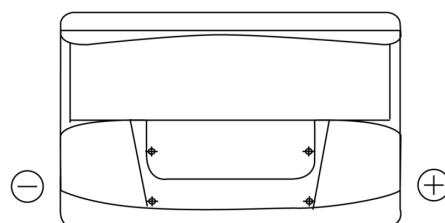

Batterie pour votre voiture

Standard TC700

Reference	TC700
Technology	Flooded
EAN/GTIN	3661024054829
Tension	12 V
Capacité	70.0 Ah
CCA	640 A
Longueur	278 mm
Largeur	175 mm
Hauteur	190 mm
Dimensions boitier	L03
Polarité	ETN 0
Type de borne	EN taper post
Fixation	B13
Poid (sujet à variation)	16.00 kg

Polarité

Type de borne

Positive Terminal

Negative Terminal

Fixation

La conception, les caractéristiques et les spécifications peuvent être modifiées sans préavis. Nous déclinons toute représentation ou garantie, expresse ou implicite, concernant les données ou les recommandations, et ne serons en aucun cas responsables de toute perte ou dommage prétendument survenu en conséquence. Certains produits peuvent ne pas être disponibles sur votre marché local.