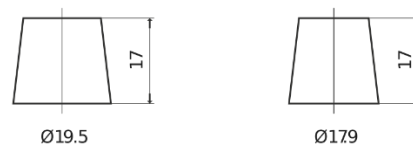

Batterie pour votre voiture

Standard TC652

Reference	TC652
Technology	Flooded
EAN/GTIN	3661024054867
Tension	12 V
Capacité	65.0 Ah
CCA	540 A
Longueur	278 mm
Largeur	175 mm
Hauteur	175 mm
Dimensions boîtier	LB3
Polarité	ETN 0
Type de borne	EN taper post
Fixation	B13
Poid (sujet à variation)	14.50 kg

Polarité

Type de borne

Positive Terminal

Negative Terminal

Fixation

La conception, les caractéristiques et les spécifications peuvent être modifiées sans préavis. Nous déclinons toute représentation ou garantie, expresse ou implicite, concernant les données ou les recommandations, et ne serons en aucun cas responsables de toute perte ou dommage prétendument survenu en conséquence. Certains produits peuvent ne pas être disponibles sur votre marché local.