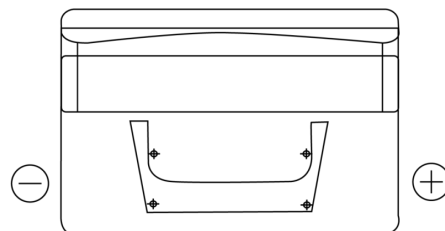

## Standard TC652

Reference	TC652
Technology	Flooded
EAN/GTIN	3661024054867
Tension	12 V
Capacité	65.0 Ah
CCA	540 A
Longueur	278 mm
Largeur	175 mm
Hauteur	175 mm
Dimensions boitier	LB3
Polarité	ETN 0
Type de borne	EN taper post
Fixation	B13
Poid (sujet à variation)	14.50 kg

### Type de borne

Positive Terminal

Negative Terminal