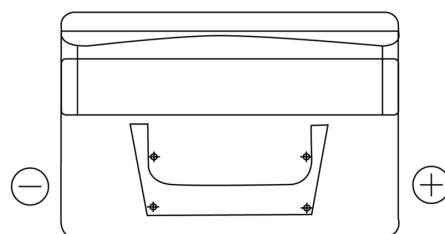

Batterie pour votre voiture

Standard TC652

Reference	TC652
Technology	Flooded
EAN/GTIN	3661024054867
Tension	12 V
Capacité	65.0 Ah
CCA	540 A
Longueur	278 mm
Largeur	175 mm
Hauteur	175 mm
Dimensions boitier	LB3
Polarité	ETN 0
Type de borne	EN taper post
Fixation	B13
Poid (sujet à variation)	14.50 kg

Polarité

Type de borne

Positive Terminal

Negative Terminal

Fixation

La conception, les caractéristiques et les spécifications peuvent être modifiées sans préavis. Nous déclinons toute représentation ou garantie, expresse ou implicite, concernant les données ou les recommandations, et ne serons en aucun cas responsables de toute perte ou dommage prétendument survenu en conséquence. Certains produits peuvent ne pas être disponibles sur votre marché local.