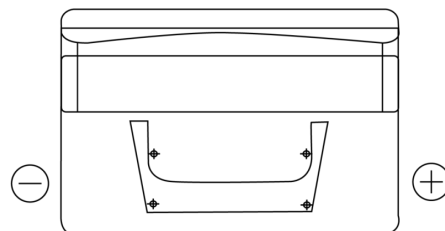

Batterie pour votre voiture

Standard TC652

Reference	TC652
Technology	Flooded
EAN/GTIN	3661024054867
Tension	12 V
Capacité	65.0 Ah
CCA	540 A
Longueur	278 mm
Largeur	175 mm
Hauteur	175 mm
Dimensions boitier	LB3
Polarité	ETN 0
Type de borne	EN taper post
Fixation	B13
Poid (sujet à variation)	14.50 kg

Polarité

Type de borne

Fixation

La conception, les caractéristiques et les spécifications peuvent être modifiées sans préavis. Nous déclinons toute représentation ou garantie, expresse ou implicite, concernant les données ou les recommandations, et ne serons en aucun cas responsables de toute perte ou dommage prétendument survenu en conséquence. Certains produits peuvent ne pas être disponibles sur votre marché local.