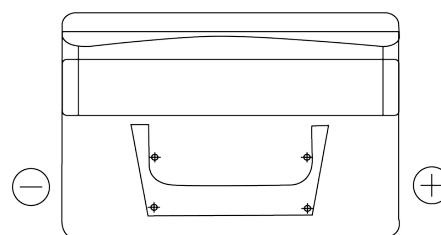

Batterie pour votre voiture

Standard TC652

Reference	TC652
Technology	Flooded
EAN/GTIN	3661024054867
Tension	12 V
Capacité	65.0 Ah
CCA	540 A
Longueur	278 mm
Largeur	175 mm
Hauteur	175 mm
Dimensions boîtier	LB3
Polarité	ETN 0
Type de borne	EN taper post
Fixation	B13
Poid (sujet à variation)	14.50 kg

Polarité

Type de borne

Positive Terminal

Negative Terminal

Fixation

La conception, les caractéristiques et les spécifications peuvent être modifiées sans préavis. Nous déclinons toute représentation ou garantie, expresse ou implicite, concernant les données ou les recommandations, et ne serons en aucun cas responsables de toute perte ou dommage prétendument survenu en conséquence. Certains produits peuvent ne pas être disponibles sur votre marché local.