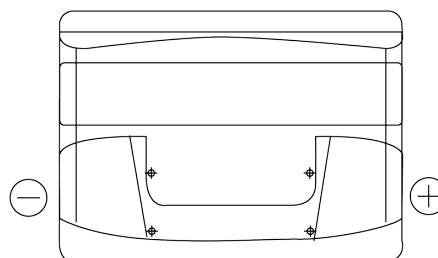

**Vision d'ensemble de la Batterie**

Batterie pour votre voiture

**Technica TB442**

Reference	TB442
Technology	Flooded
EAN/GTIN	3661024054607
Tension	12 V
Capacité	44 Ah
CCA	420 A
Longueur	207 mm
Largeur	175 mm
Hauteur	175 mm
Dimensions boîtier	LB1
Polarité	ETN 0
Type de borne	EN taper post
Fixation	B13
Poid (sujet à variation)	10.60 kg

**Polarité**

**Type de borne**

Positive Terminal

Negative Terminal

**Fixation**

La conception, les caractéristiques et les spécifications peuvent être modifiées sans préavis. Nous déclinons toute représentation ou garantie, expresse ou implicite, concernant les données ou les recommandations, et ne serons en aucun cas responsables de toute perte ou dommage prétendument survenu en conséquence. Certains produits peuvent ne pas être disponibles sur votre marché local.