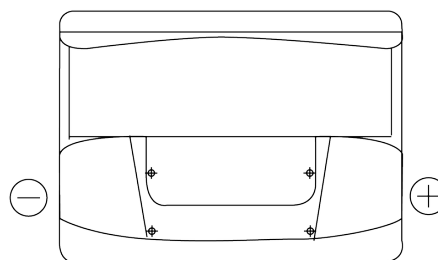

Batterie pour votre voiture

Standard TC550

Reference	TC550
Technology	Flooded
EAN/GTIN	3661024054805
Tension	12 V
Capacité	55.0 Ah
CCA	460 A
Longueur	242 mm
Largeur	175 mm
Hauteur	190 mm
Dimensions boîtier	L02
Polarité	ETN 0
Type de borne	EN taper post
Fixation	B13
Poid (sujet à variation)	13.50 kg

Polarité