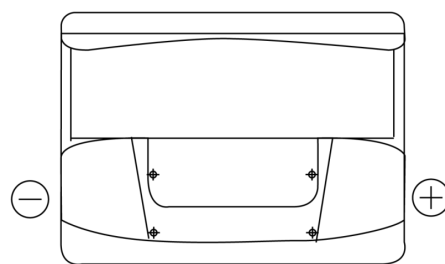

Batterie pour votre voiture

Standard TC550

Reference	TC550
Technology	Flooded
EAN/GTIN	3661024054805
Tension	12 V
Capacité	55.0 Ah
CCA	460 A
Longueur	242 mm
Largeur	175 mm
Hauteur	190 mm
Dimensions boitier	L02
Polarité	ETN 0
Type de borne	EN taper post
Fixation	B13
Poid (sujet à variation)	13.50 kg

Polarité

Type de borne

Positive Terminal

Negative Terminal

Fixation

La conception, les caractéristiques et les spécifications peuvent être modifiées sans préavis. Nous déclinons toute représentation ou garantie, expresse ou implicite, concernant les données ou les recommandations, et ne serons en aucun cas responsables de toute perte ou dommage prétendument survenu en conséquence. Certains produits peuvent ne pas être disponibles sur votre marché local.