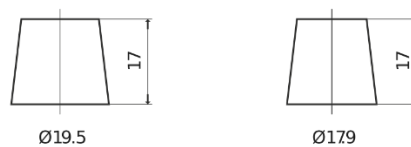

Type de borne