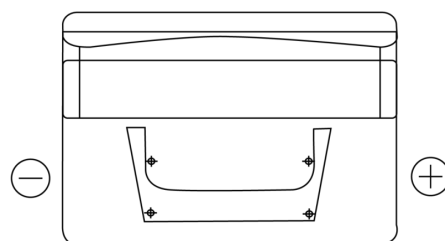

## Standard TC542

|                          |               |
|--------------------------|---------------|
| Reference                | TC542         |
| Technology               | Flooded       |
| EAN/GTIN                 | 3661024054850 |
| Tension                  | 12 V          |
| Capacité                 | 54.0 Ah       |
| CCA                      | 500 A         |
| Longueur                 | 242 mm        |
| Largeur                  | 175 mm        |
| Hauteur                  | 175 mm        |
| Dimensions boitier       | LB2           |
| Polarité                 | ETN 0         |
| Type de borne            | EN taper post |
| Fixation                 | B13           |
| Poid (sujet à variation) | 12.90 kg      |

### Type de borne

Positive Terminal

Negative Terminal