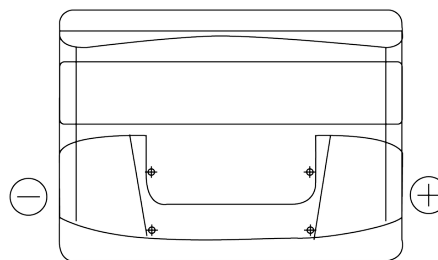

## Formula FB442

Reference	FB442
Technology	Flooded
EAN/GTIN	3661024044608
Tension	12 V
Capacité	44 Ah
CCA	420 A
Longueur	207 mm
Largeur	175 mm
Hauteur	175 mm
Dimensions boîtier	LB1
Polarité	ETN 0
Type de borne	EN taper post
Fixation	B13
Poid (sujet à variation)	10.60 kg

### Type de borne

Positive Terminal

Negative Terminal