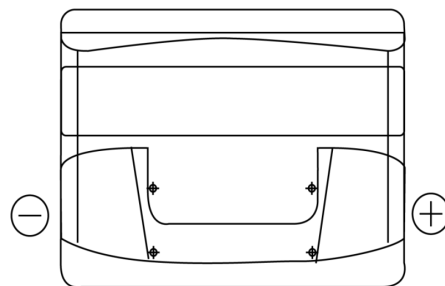

Batterie pour votre voiture

Standard TC440

Reference	TC440
Technology	Flooded
EAN/GTIN	3661024054782
Tension	12 V
Capacité	44.0 Ah
CCA	360 A
Longueur	207 mm
Largeur	175 mm
Hauteur	190 mm
Dimensions boitier	L01
Polarité	ETN 0
Type de borne	EN taper post
Fixation	B13
Poid (sujet à variation)	11.10 kg

Polarité

Type de borne

Positive Terminal

Negative Terminal

Fixation

La conception, les caractéristiques et les spécifications peuvent être modifiées sans préavis. Nous déclinons toute représentation ou garantie, expresse ou implicite, concernant les données ou les recommandations, et ne serons en aucun cas responsables de toute perte ou dommage prétendument survenu en conséquence. Certains produits peuvent ne pas être disponibles sur votre marché local.