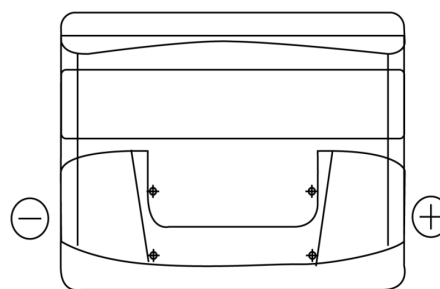

Batterie pour votre voiture

Standard TC440

Reference	TC440
Technology	Flooded
EAN/GTIN	3661024054782
Tension	12 V
Capacité	44.0 Ah
CCA	360 A
Longueur	207 mm
Largeur	175 mm
Hauteur	190 mm
Dimensions boitier	L01
Polarité	ETN 0
Type de borne	EN taper post
Fixation	B13
Poid (sujet à variation)	11.10 kg

Polarité

Type de borne

Positive Terminal

Negative Terminal

Fixation

La conception, les caractéristiques et les spécifications peuvent être modifiées sans préavis. Nous déclinons toute représentation ou garantie, expresse ou implicite, concernant les données ou les recommandations, et ne serons en aucun cas responsables de toute perte ou dommage prétendument survenu en conséquence. Certains produits peuvent ne pas être disponibles sur votre marché local.