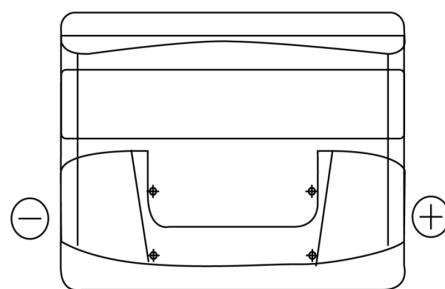

## Standard TC440

Reference	TC440
Technology	Flooded
EAN/GTIN	3661024054782
Tension	12 V
Capacité	44.0 Ah
CCA	360 A
Longueur	207 mm
Largeur	175 mm
Hauteur	190 mm
Dimensions boitier	L01
Polarité	ETN 0
Type de borne	EN taper post
Fixation	B13
Poid (sujet à variation)	11.10 kg

### Type de borne

Positive Terminal

Negative Terminal