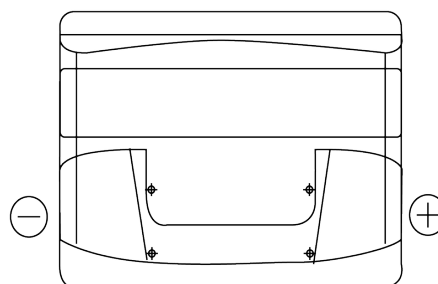

Batterie pour votre voiture

**Standard TC440**

Reference	TC440
Technology	Flooded
EAN/GTIN	3661024054782
Tension	12 V
Capacité	44.0 Ah
CCA	360 A
Longueur	207 mm
Largeur	175 mm
Hauteur	190 mm
Dimensions boîtier	L01
Polarité	ETN 0
Type de borne	EN taper post
Fixation	B13
Poid (sujet à variation)	11.10 kg

**Polarité****Type de borne**

Positive Terminal

Negative Terminal

**Fixation**

La conception, les caractéristiques et les spécifications peuvent être modifiées sans préavis. Nous déclinons toute représentation ou garantie, expresse ou implicite, concernant les données ou les recommandations, et ne serons en aucun cas responsables de toute perte ou dommage prétendument survenu en conséquence. Certains produits peuvent ne pas être disponibles sur votre marché local.