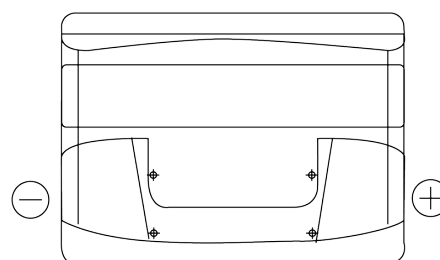

Vision d'ensemble de la Batterie

Batterie pour votre voiture

Power DB442

Reference	DB442
Technology	Flooded
EAN/GTIN	3661024024600
Tension	12 V
Capacité	44 Ah
CCA	420 A
Longueur	207 mm
Largeur	175 mm
Hauteur	175 mm
Dimensions boitier	LB1
Polarité	ETN 0
Type de borne	EN taper post
Fixation	B13
Poid (sujet à variation)	10.60 kg

Polarité

Type de borne

Positive Terminal

Negative Terminal

Fixation

La conception, les caractéristiques et les spécifications peuvent être modifiées sans préavis. Nous déclinons toute représentation ou garantie, expresse ou implicite, concernant les données ou les recommandations, et ne serons en aucun cas responsables de toute perte ou dommage prétendument survenu en conséquence. Certains produits peuvent ne pas être disponibles sur votre marché local.