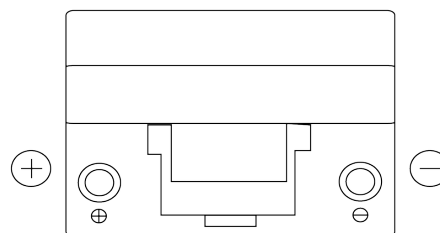

Batterie pour votre voiture

Technica TB955

Reference	TB955
Technology	Flooded
EAN/GTIN	3661024054461
Tension	12 V
Capacité	95.0 Ah
CCA	760 A
Longueur	306 mm
Largeur	173 mm
Hauteur	222 mm
Dimensions boitier	D31
Polarité	ETN 1
Type de borne	EN taper post
Fixation	Korean B1
Poid (sujet à variation)	20.60 kg

Polarité

Type de borne

Positive Terminal

Negative Terminal

Fixation

La conception, les caractéristiques et les spécifications peuvent être modifiées sans préavis. Nous déclinons toute représentation ou garantie, expresse ou implicite, concernant les données ou les recommandations, et ne serons en aucun cas responsables de toute perte ou dommage prétendument survenu en conséquence. Certains produits peuvent ne pas être disponibles sur votre marché local.