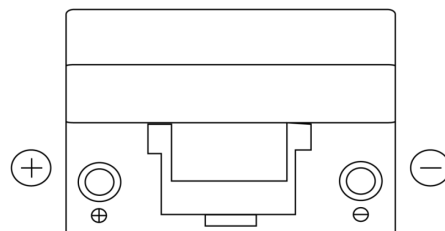

Vision d'ensemble de la Batterie

Batterie pour votre voiture

Technica TB955

Reference	TB955
Technology	Flooded
EAN/GTIN	3661024054461
Tension	12 V
Capacité	95.0 Ah
CCA	760 A
Longueur	306 mm
Largeur	173 mm
Hauteur	222 mm
Dimensions boitier	D31
Polarité	ETN 1
Type de borne	EN taper post
Fixation	Korean B1
Poid (sujet à variation)	20.60 kg

Polarité

Type de borne

Fixation

La conception, les caractéristiques et les spécifications peuvent être modifiées sans préavis. Nous déclinons toute représentation ou garantie, expresse ou implicite, concernant les données ou les recommandations, et ne serons en aucun cas responsables de toute perte ou dommage prétendument survenu en conséquence. Certains produits peuvent ne pas être disponibles sur votre marché local.