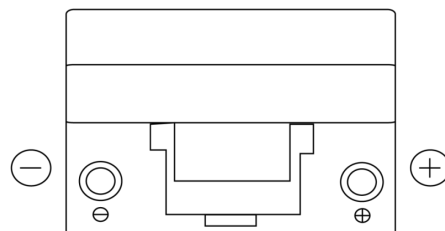

**Vision d'ensemble de la Batterie**

Batterie pour votre voiture

**Technica TB954**

Reference	TB954
Technology	Flooded
EAN/GTIN	3661024054454
Tension	12 V
Capacité	95.0 Ah
CCA	760 A
Longueur	306 mm
Largeur	173 mm
Hauteur	222 mm
Dimensions boitier	D31
Polarité	ETN 0
Type de borne	EN taper post
Fixation	Korean B1
Poid (sujet à variation)	20.60 kg

**Polarité**

**Type de borne**

**Fixation**

La conception, les caractéristiques et les spécifications peuvent être modifiées sans préavis. Nous déclinons toute représentation ou garantie, expresse ou implicite, concernant les données ou les recommandations, et ne serons en aucun cas responsables de toute perte ou dommage prétendument survenu en conséquence. Certains produits peuvent ne pas être disponibles sur votre marché local.