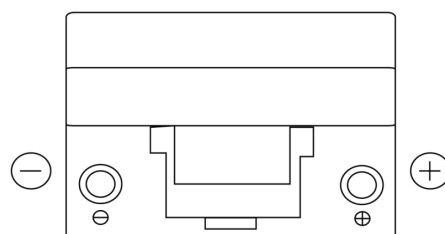

**Vision d'ensemble de la Batterie**

Batterie pour votre voiture

**Technica TB954**

Reference	TB954
Technology	Flooded
EAN/GTIN	3661024054454
Tension	12 V
Capacité	95.0 Ah
CCA	760 A
Longueur	306 mm
Largeur	173 mm
Hauteur	222 mm
Dimensions boitier	D31
Polarité	ETN 0
Type de borne	EN taper post
Fixation	Korean B1
Poid (sujet à variation)	20.60 kg

**Polarité**

**Type de borne**

**Fixation**

La conception, les caractéristiques et les spécifications peuvent être modifiées sans préavis. Nous déclinons toute représentation ou garantie, expresse ou implicite, concernant les données ou les recommandations, et ne serons en aucun cas responsables de toute perte ou dommage prétendument survenu en conséquence. Certains produits peuvent ne pas être disponibles sur votre marché local.