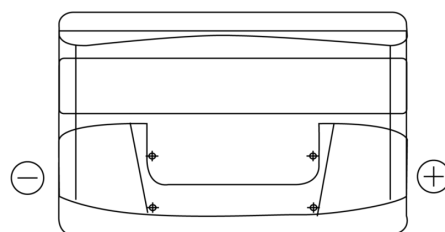

## Technica TB950

Reference	TB950
Technology	Flooded
EAN/GTIN	3661024054584
Tension	12 V
Capacité	95.0 Ah
CCA	800 A
Longueur	353 mm
Largeur	175 mm
Hauteur	190 mm
Dimensions boitier	L05
Polarité	ETN 0
Type de borne	EN taper post
Fixation	B13
Poid (sujet à variation)	21.60 kg

### Type de borne

Positive Terminal

Negative Terminal