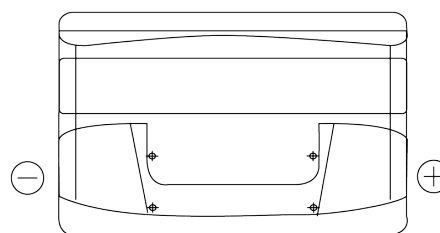

Batterie pour votre voiture

Technica TB950

Reference	TB950
Technology	Flooded
EAN/GTIN	3661024054584
Tension	12 V
Capacité	95.0 Ah
CCA	800 A
Longueur	353 mm
Largeur	175 mm
Hauteur	190 mm
Dimensions boitier	L05
Polarité	ETN 0
Type de borne	EN taper post
Fixation	B13
Poid (sujet à variation)	21.60 kg

Polarité**Type de borne**

Ø19.5

Ø179

Positive Terminal

Negative Terminal

Fixation

5 notches

10.5