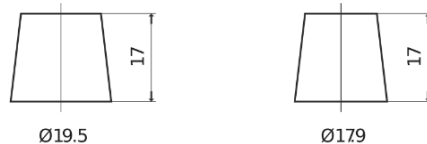

Batterie pour votre voiture

Technica TB950

Reference	TB950
Technology	Flooded
EAN/GTIN	3661024054584
Tension	12 V
Capacité	95.0 Ah
CCA	800 A
Longueur	353 mm
Largeur	175 mm
Hauteur	190 mm
Dimensions boîtier	L05
Polarité	ETN 0
Type de borne	EN taper post
Fixation	B13
Poid (sujet à variation)	21.60 kg

Polarité

Type de borne

Positive Terminal

Negative Terminal

Fixation

La conception, les caractéristiques et les spécifications peuvent être modifiées sans préavis. Nous déclinons toute représentation ou garantie, expresse ou implicite, concernant les données ou les recommandations, et ne serons en aucun cas responsables de toute perte ou dommage prétendument survenu en conséquence. Certains produits peuvent ne pas être disponibles sur votre marché local.