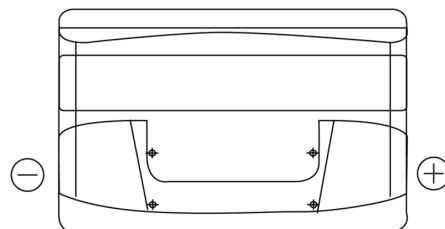

Batterie pour votre voiture

Technica TB950

Reference	TB950
Technology	Flooded
EAN/GTIN	3661024054584
Tension	12 V
Capacité	95.0 Ah
CCA	800 A
Longueur	353 mm
Largeur	175 mm
Hauteur	190 mm
Dimensions boîtier	L05
Polarité	ETN 0
Type de borne	EN taper post
Fixation	B13
Poid (sujet à variation)	21.60 kg

Polarité

Type de borne

Positive Terminal

Negative Terminal

Fixation

La conception, les caractéristiques et les spécifications peuvent être modifiées sans préavis. Nous déclinons toute représentation ou garantie, expresse ou implicite, concernant les données ou les recommandations, et ne serons en aucun cas responsables de toute perte ou dommage prétendument survenu en conséquence. Certains produits peuvent ne pas être disponibles sur votre marché local.