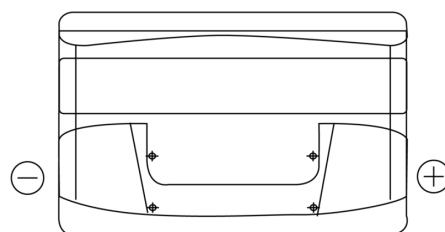

Vision d'ensemble de la Batterie

Batterie pour votre voiture

Technica TB950

Reference	TB950
Technology	Flooded
EAN/GTIN	3661024054584
Tension	12 V
Capacité	95.0 Ah
CCA	800 A
Longueur	353 mm
Largeur	175 mm
Hauteur	190 mm
Dimensions boitier	L05
Polarité	ETN 0
Type de borne	EN taper post
Fixation	B13
Poid (sujet à variation)	21.60 kg

Polarité

Type de borne

Positive Terminal

Negative Terminal

Fixation

La conception, les caractéristiques et les spécifications peuvent être modifiées sans préavis. Nous déclinons toute représentation ou garantie, expresse ou implicite, concernant les données ou les recommandations, et ne serons en aucun cas responsables de toute perte ou dommage prétendument survenu en conséquence. Certains produits peuvent ne pas être disponibles sur votre marché local.