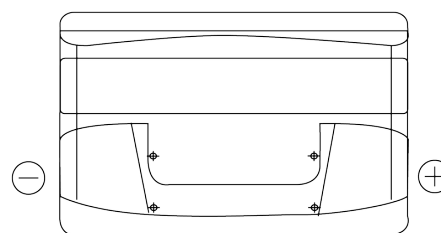

Batterie pour votre voiture

**Technica TB852**

Reference	TB852
Technology	Flooded
EAN/GTIN	3661024054669
Tension	12 V
Capacité	85.0 Ah
CCA	760 A
Longueur	353 mm
Largeur	175 mm
Hauteur	175 mm
Dimensions boîtier	LB5
Polarité	ETN 0
Type de borne	EN taper post
Fixation	B13
Poid (sujet à variation)	19.40 kg

**Polarité****Type de borne**

Ø19.5

Ø17.9

Positive Terminal

Negative Terminal

**Fixation**

5 notches

10.5