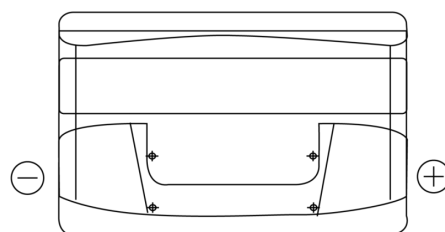

Vision d'ensemble de la Batterie

Batterie pour votre voiture

Technica TB852

Reference	TB852
Technology	Flooded
EAN/GTIN	3661024054669
Tension	12 V
Capacité	85.0 Ah
CCA	760 A
Longueur	353 mm
Largeur	175 mm
Hauteur	175 mm
Dimensions boitier	LB5
Polarité	ETN 0
Type de borne	EN taper post
Fixation	B13
Poid (sujet à variation)	19.40 kg

Polarité

Type de borne

Positive Terminal

Negative Terminal

Fixation

La conception, les caractéristiques et les spécifications peuvent être modifiées sans préavis. Nous déclinons toute représentation ou garantie, expresse ou implicite, concernant les données ou les recommandations, et ne serons en aucun cas responsables de toute perte ou dommage prétendument survenu en conséquence. Certains produits peuvent ne pas être disponibles sur votre marché local.