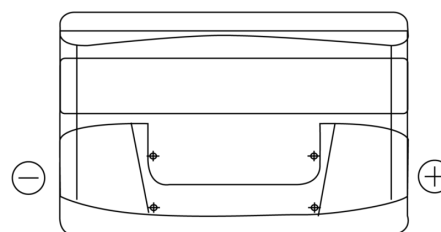

Batterie pour votre voiture

Technica TB852

Reference	TB852
Technology	Flooded
EAN/GTIN	3661024054669
Tension	12 V
Capacité	85.0 Ah
CCA	760 A
Longueur	353 mm
Largeur	175 mm
Hauteur	175 mm
Dimensions boitier	LB5
Polarité	ETN 0
Type de borne	EN taper post
Fixation	B13
Poid (sujet à variation)	19.40 kg

Polarité

Type de borne

Positive Terminal

Negative Terminal

Fixation

La conception, les caractéristiques et les spécifications peuvent être modifiées sans préavis. Nous déclinons toute représentation ou garantie, expresse ou implicite, concernant les données ou les recommandations, et ne serons en aucun cas responsables de toute perte ou dommage prétendument survenu en conséquence. Certains produits peuvent ne pas être disponibles sur votre marché local.