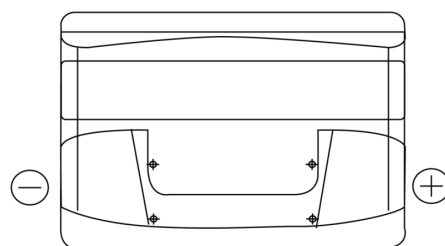

Vision d'ensemble de la Batterie

Batterie pour votre voiture

Technica TB802

Reference	TB802
Technology	Flooded
EAN/GTIN	3661024054652
Tension	12 V
Capacité	80.0 Ah
CCA	700 A
Longueur	315 mm
Largeur	175 mm
Hauteur	175 mm
Dimensions boitier	LB4
Polarité	ETN 0
Type de borne	EN taper post
Fixation	B13
Poid (sujet à variation)	17.80 kg

Polarité

Type de borne

Positive Terminal

Negative Terminal

Fixation

La conception, les caractéristiques et les spécifications peuvent être modifiées sans préavis. Nous déclinons toute représentation ou garantie, expresse ou implicite, concernant les données ou les recommandations, et ne serons en aucun cas responsables de toute perte ou dommage prétendument survenu en conséquence. Certains produits peuvent ne pas être disponibles sur votre marché local.