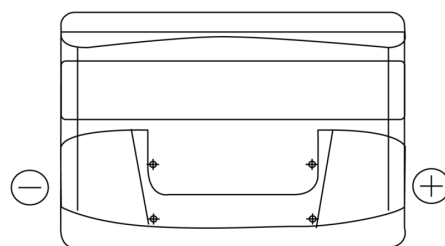

Vision d'ensemble de la Batterie

Batterie pour votre voiture

Technica TB802

Reference	TB802
Technology	Flooded
EAN/GTIN	3661024054652
Tension	12 V
Capacité	80.0 Ah
CCA	700 A
Longueur	315 mm
Largeur	175 mm
Hauteur	175 mm
Dimensions boîtier	LB4
Polarité	ETN 0
Type de borne	EN taper post
Fixation	B13
Poid (sujet à variation)	17.80 kg

Polarité

Type de borne

Positive Terminal

Negative Terminal

Fixation

La conception, les caractéristiques et les spécifications peuvent être modifiées sans préavis. Nous déclinons toute représentation ou garantie, expresse ou implicite, concernant les données ou les recommandations, et ne serons en aucun cas responsables de toute perte ou dommage prétendument survenu en conséquence. Certains produits peuvent ne pas être disponibles sur votre marché local.