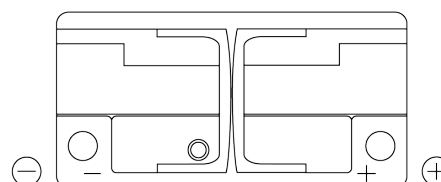

**Vision d'ensemble de la Batterie**

Batterie pour votre voiture

**EFB TL1050**

Reference	TL1050
Technology	EFB
EAN/GTIN	3661024057097
Tension	12 V
Capacité	105 Ah
CCA	950 A
Longueur	392 mm
Largeur	175 mm
Hauteur	190 mm
Dimensions boîtier	L06
Polarité	ETN 0
Type de borne	EN taper post
Fixation	B13
Poid (sujet à variation)	27.20 kg

**Polarité**

**Type de borne**

Positive Terminal

Negative Terminal

**Fixation**

La conception, les caractéristiques et les spécifications peuvent être modifiées sans préavis. Nous déclinons toute représentation ou garantie, expresse ou implicite, concernant les données ou les recommandations, et ne serons en aucun cas responsables de toute perte ou dommage prétendument survenu en conséquence. Certains produits peuvent ne pas être disponibles sur votre marché local.