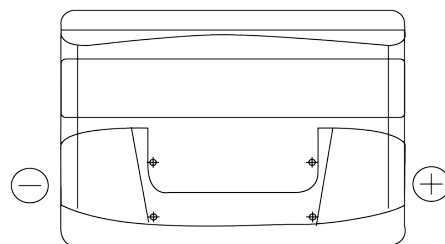

Batterie pour votre voiture

Technica TB802

Reference	TB802
Technology	Flooded
EAN/GTIN	3661024054652
Tension	12 V
Capacité	80.0 Ah
CCA	700 A
Longueur	315 mm
Largeur	175 mm
Hauteur	175 mm
Dimensions boitier	LB4
Polarité	ETN 0
Type de borne	EN taper post
Fixation	B13
Poid (sujet à variation)	17.80 kg

Polarité

Type de borne

Positive Terminal

Negative Terminal

Fixation

La conception, les caractéristiques et les spécifications peuvent être modifiées sans préavis. Nous déclinons toute représentation ou garantie, expresse ou implicite, concernant les données ou les recommandations, et ne serons en aucun cas responsables de toute perte ou dommage prétendument survenu en conséquence. Certains produits peuvent ne pas être disponibles sur votre marché local.