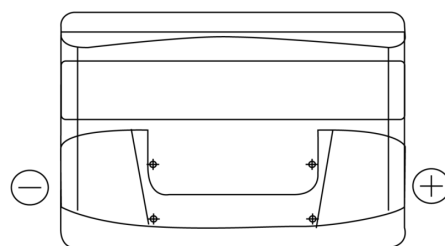

Batterie pour votre voiture

Technica TB800

Reference	TB800
Technology	Flooded
EAN/GTIN	3661024056465
Tension	12 V
Capacité	80.0 Ah
CCA	640 A
Longueur	315 mm
Largeur	175 mm
Hauteur	190 mm
Dimensions boîtier	L04
Polarité	ETN 0
Type de borne	EN taper post
Fixation	B13
Poid (sujet à variation)	19.00 kg

Polarité

Type de borne

Positive Terminal

Negative Terminal

Fixation

La conception, les caractéristiques et les spécifications peuvent être modifiées sans préavis. Nous déclinons toute représentation ou garantie, expresse ou implicite, concernant les données ou les recommandations, et ne serons en aucun cas responsables de toute perte ou dommage prétendument survenu en conséquence. Certains produits peuvent ne pas être disponibles sur votre marché local.