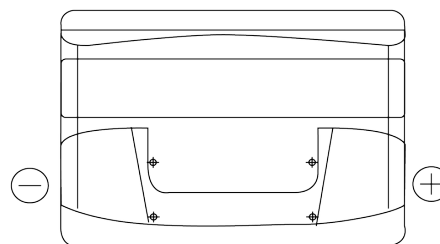

Batterie pour votre voiture

Technica TB800

Reference	TB800
Technology	Flooded
EAN/GTIN	3661024056465
Tension	12 V
Capacité	80.0 Ah
CCA	640 A
Longueur	315 mm
Largeur	175 mm
Hauteur	190 mm
Dimensions boitier	L04
Polarité	ETN 0
Type de borne	EN taper post
Fixation	B13
Poid (sujet à variation)	19.00 kg

Polarité

Type de borne

Positive Terminal

Negative Terminal

Fixation

La conception, les caractéristiques et les spécifications peuvent être modifiées sans préavis. Nous déclinons toute représentation ou garantie, expresse ou implicite, concernant les données ou les recommandations, et ne serons en aucun cas responsables de toute perte ou dommage prétendument survenu en conséquence. Certains produits peuvent ne pas être disponibles sur votre marché local.