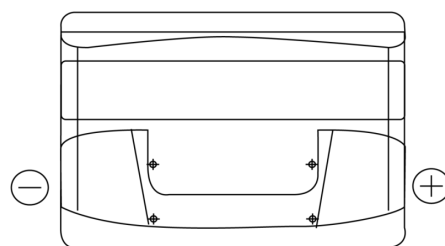

## Technica TB800

Reference	TB800
Technology	Flooded
EAN/GTIN	3661024056465
Tension	12 V
Capacité	80.0 Ah
CCA	640 A
Longueur	315 mm
Largeur	175 mm
Hauteur	190 mm
Dimensions boitier	L04
Polarité	ETN 0
Type de borne	EN taper post
Fixation	B13
Poid (sujet à variation)	19.00 kg

### Type de borne

Positive Terminal

Negative Terminal