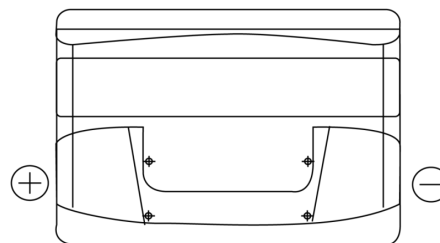

## Technica TB741

Reference	TB741
Technology	Flooded
EAN/GTIN	3661024054560
Tension	12 V
Capacité	74.0 Ah
CCA	680 A
Longueur	278 mm
Largeur	175 mm
Hauteur	190 mm
Dimensions boîtier	L03
Polarité	ETN 1
Type de borne	EN taper post
Fixation	B13
Poid (sujet à variation)	16.60 kg

### Type de borne

Positive Terminal

Negative Terminal