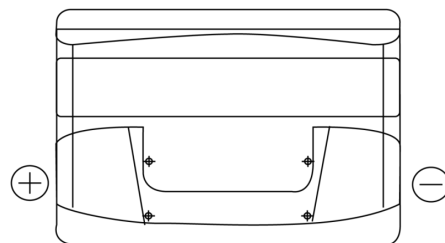

Batterie pour votre voiture

Technica TB741

| | |
|--------------------------|---------------|
| Reference | TB741 |
| Technology | Flooded |
| EAN/GTIN | 3661024054560 |
| Tension | 12 V |
| Capacité | 74.0 Ah |
| CCA | 680 A |
| Longueur | 278 mm |
| Largeur | 175 mm |
| Hauteur | 190 mm |
| Dimensions boitier | L03 |
| Polarité | ETN 1 |
| Type de borne | EN taper post |
| Fixation | B13 |
| Poid (sujet à variation) | 16.60 kg |

Polarité

Type de borne

Positive Terminal

Negative Terminal

Fixation

La conception, les caractéristiques et les spécifications peuvent être modifiées sans préavis. Nous déclinons toute représentation ou garantie, expresse ou implicite, concernant les données ou les recommandations, et ne serons en aucun cas responsables de toute perte ou dommage prétendument survenu en conséquence. Certains produits peuvent ne pas être disponibles sur votre marché local.