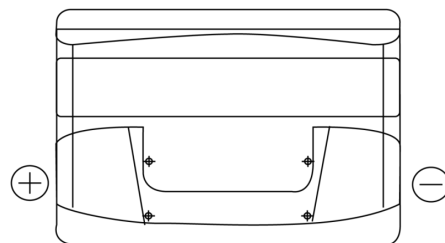

## Technica TB741

Reference	TB741
Technology	Flooded
EAN/GTIN	3661024054560
Tension	12 V
Capacité	74.0 Ah
CCA	680 A
Longueur	278 mm
Largeur	175 mm
Hauteur	190 mm
Dimensions boîtier	L03
Polarité	ETN 1
Type de borne	EN taper post
Fixation	B13
Poid (sujet à variation)	16.60 kg

### Type de borne

Positive Terminal

Negative Terminal