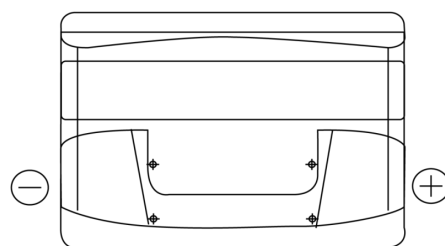

Batterie pour votre voiture

Technica TB740

Reference	TB740
Technology	Flooded
EAN/GTIN	3661024054553
Tension	12 V
Capacité	74.0 Ah
CCA	680 A
Longueur	278 mm
Largeur	175 mm
Hauteur	190 mm
Dimensions boitier	L03
Polarité	ETN 0
Type de borne	EN taper post
Fixation	B13
Poid (sujet à variation)	16.60 kg

Polarité

Type de borne

Positive Terminal

Negative Terminal

Fixation

La conception, les caractéristiques et les spécifications peuvent être modifiées sans préavis. Nous déclinons toute représentation ou garantie, expresse ou implicite, concernant les données ou les recommandations, et ne serons en aucun cas responsables de toute perte ou dommage prétendument survenu en conséquence. Certains produits peuvent ne pas être disponibles sur votre marché local.