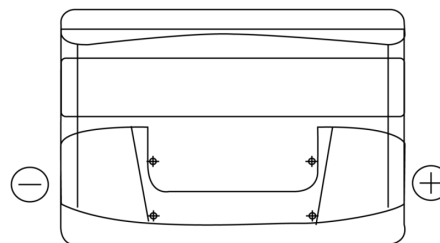

Batterie pour votre voiture

Technica TB712

Reference	TB712
Technology	Flooded
EAN/GTIN	3661024054645
Tension	12 V
Capacité	71.0 Ah
CCA	670 A
Longueur	278 mm
Largeur	175 mm
Hauteur	175 mm
Dimensions boîtier	LB3
Polarité	ETN 0
Type de borne	EN taper post
Fixation	B13
Poid (sujet à variation)	15.30 kg

Polarité

Type de borne

Positive Terminal

Negative Terminal

Fixation

La conception, les caractéristiques et les spécifications peuvent être modifiées sans préavis. Nous déclinons toute représentation ou garantie, expresse ou implicite, concernant les données ou les recommandations, et ne serons en aucun cas responsables de toute perte ou dommage prétendument survenu en conséquence. Certains produits peuvent ne pas être disponibles sur votre marché local.