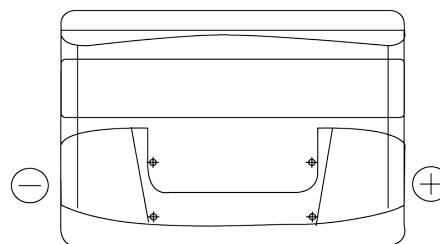

## Technica TB712

Reference	TB712
Technology	Flooded
EAN/GTIN	3661024054645
Tension	12 V
Capacité	71.0 Ah
CCA	670 A
Longueur	278 mm
Largeur	175 mm
Hauteur	175 mm
Dimensions boitier	LB3
Polarité	ETN 0
Type de borne	EN taper post
Fixation	B13
Poid (sujet à variation)	15.30 kg

### Type de borne

Positive Terminal

Negative Terminal