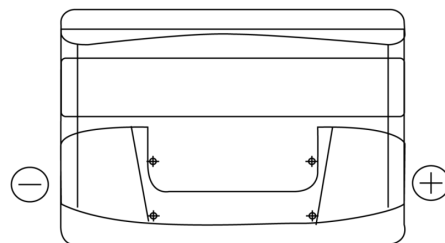

Batterie pour votre voiture

Technica TB712

Reference	TB712
Technology	Flooded
EAN/GTIN	3661024054645
Tension	12 V
Capacité	71.0 Ah
CCA	670 A
Longueur	278 mm
Largeur	175 mm
Hauteur	175 mm
Dimensions boîtier	LB3
Polarité	ETN 0
Type de borne	EN taper post
Fixation	B13
Poid (sujet à variation)	15.30 kg

Polarité

Type de borne

Positive Terminal

Negative Terminal

Fixation

La conception, les caractéristiques et les spécifications peuvent être modifiées sans préavis. Nous déclinons toute représentation ou garantie, expresse ou implicite, concernant les données ou les recommandations, et ne serons en aucun cas responsables de toute perte ou dommage prétendument survenu en conséquence. Certains produits peuvent ne pas être disponibles sur votre marché local.