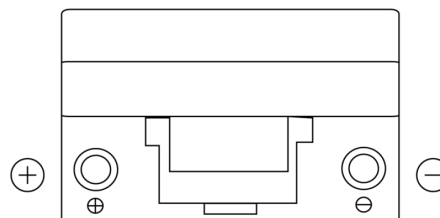

Vision d'ensemble de la Batterie

Batterie pour votre voiture

Technica TB705

Reference	TB705
Technology	Flooded
EAN/GTIN	3661024054447
Tension	12 V
Capacité	70.0 Ah
CCA	540 A
Longueur	270 mm
Largeur	173 mm
Hauteur	222 mm
Dimensions boitier	D26
Polarité	ETN 1
Type de borne	EN taper post
Fixation	Korean B1+B6
Poid (sujet à variation)	16.10 kg

Polarité

Type de borne

Positive Terminal

Negative Terminal

Fixation

La conception, les caractéristiques et les spécifications peuvent être modifiées sans préavis. Nous déclinons toute représentation ou garantie, expresse ou implicite, concernant les données ou les recommandations, et ne serons en aucun cas responsables de toute perte ou dommage prétendument survenu en conséquence. Certains produits peuvent ne pas être disponibles sur votre marché local.