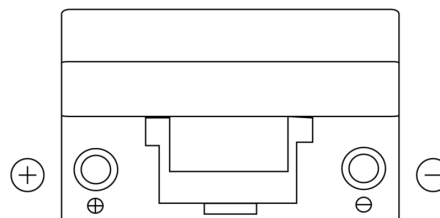

## Technica TB705

Reference	TB705
Technology	Flooded
EAN/GTIN	3661024054447
Tension	12 V
Capacité	70.0 Ah
CCA	540 A
Longueur	270 mm
Largeur	173 mm
Hauteur	222 mm
Dimensions boîtier	D26
Polarité	ETN 1
Type de borne	EN taper post
Fixation	Korean B1+B6
Poid (sujet à variation)	16.10 kg

### Type de borne

Positive Terminal

Negative Terminal