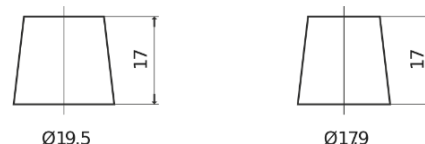

Type de borne