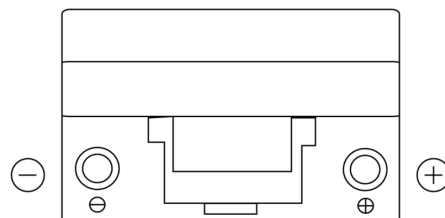

Vision d'ensemble de la Batterie

Batterie pour votre voiture

Technica TB704

Reference	TB704
Technology	Flooded
EAN/GTIN	3661024054430
Tension	12 V
Capacité	70.0 Ah
CCA	540 A
Longueur	270 mm
Largeur	173 mm
Hauteur	222 mm
Dimensions boitier	D26
Polarité	ETN 0
Type de borne	EN taper post
Fixation	Korean B1+B6
Poid (sujet à variation)	16.10 kg

Polarité

Type de borne

Positive Terminal

Negative Terminal

Fixation

La conception, les caractéristiques et les spécifications peuvent être modifiées sans préavis. Nous déclinons toute représentation ou garantie, expresse ou implicite, concernant les données ou les recommandations, et ne serons en aucun cas responsables de toute perte ou dommage prétendument survenu en conséquence. Certains produits peuvent ne pas être disponibles sur votre marché local.