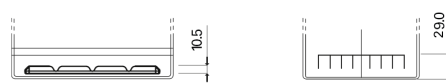

**Vision d'ensemble de la Batterie**

Batterie pour votre voiture

**Technica TB704**

Reference	TB704
Technology	Flooded
EAN/GTIN	3661024054430
Tension	12 V
Capacité	70.0 Ah
CCA	540 A
Longueur	270 mm
Largeur	173 mm
Hauteur	222 mm
Dimensions boitier	D26
Polarité	ETN 0
Type de borne	EN taper post
Fixation	Korean B1+B6
Poid (sujet à variation)	16.10 kg

**Polarité**

**Type de borne**

Positive Terminal

Negative Terminal

**Fixation**

La conception, les caractéristiques et les spécifications peuvent être modifiées sans préavis. Nous déclinons toute représentation ou garantie, expresse ou implicite, concernant les données ou les recommandations, et ne serons en aucun cas responsables de toute perte ou dommage prétendument survenu en conséquence. Certains produits peuvent ne pas être disponibles sur votre marché local.