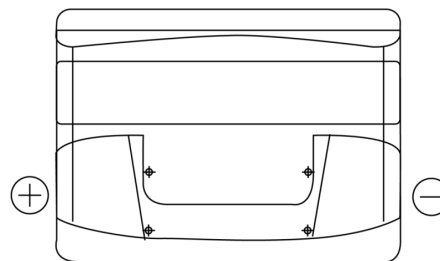

Batterie pour votre voiture

Technica TB621

Reference	TB621
Technology	Flooded
EAN/GTIN	3661024054546
Tension	12 V
Capacité	62.0 Ah
CCA	540 A
Longueur	242 mm
Largeur	175 mm
Hauteur	190 mm
Dimensions boitier	L02
Polarité	ETN 1
Type de borne	EN taper post
Fixation	B13
Poid (sujet à variation)	14.20 kg

Polarité

Type de borne

Positive Terminal

Negative Terminal

Fixation

La conception, les caractéristiques et les spécifications peuvent être modifiées sans préavis. Nous déclinons toute représentation ou garantie, expresse ou implicite, concernant les données ou les recommandations, et ne serons en aucun cas responsables de toute perte ou dommage prétendument survenu en conséquence. Certains produits peuvent ne pas être disponibles sur votre marché local.