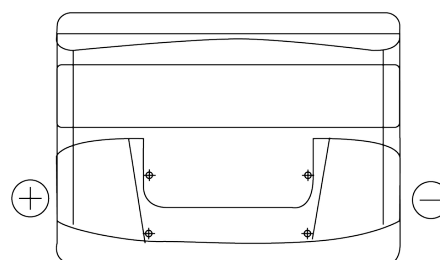

## Technica TB621

Reference	TB621
Technology	Flooded
EAN/GTIN	3661024054546
Tension	12 V
Capacité	62.0 Ah
CCA	540 A
Longueur	242 mm
Largeur	175 mm
Hauteur	190 mm
Dimensions boîtier	L02
Polarité	ETN 1
Type de borne	EN taper post
Fixation	B13
Poid (sujet à variation)	14.20 kg

### Type de borne

Positive Terminal

Negative Terminal