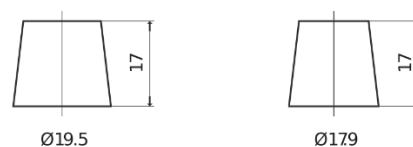

Type de borne