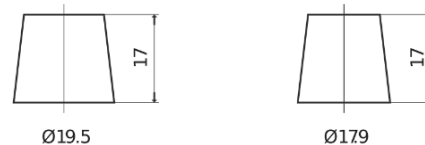

Batterie pour votre voiture

Technica TB621

Reference	TB621
Technology	Flooded
EAN/GTIN	3661024054546
Tension	12 V
Capacité	62.0 Ah
CCA	540 A
Longueur	242 mm
Largeur	175 mm
Hauteur	190 mm
Dimensions boitier	L02
Polarité	ETN 1
Type de borne	EN taper post
Fixation	B13
Poid (sujet à variation)	14.20 kg

Polarité

Type de borne

Positive Terminal

Negative Terminal

Fixation

La conception, les caractéristiques et les spécifications peuvent être modifiées sans préavis. Nous déclinons toute représentation ou garantie, expresse ou implicite, concernant les données ou les recommandations, et ne serons en aucun cas responsables de toute perte ou dommage prétendument survenu en conséquence. Certains produits peuvent ne pas être disponibles sur votre marché local.