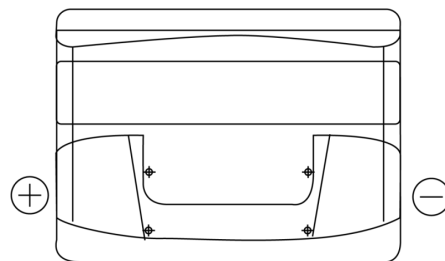

Batterie pour votre voiture

Technica TB621

Reference	TB621
Technology	Flooded
EAN/GTIN	3661024054546
Tension	12 V
Capacité	62.0 Ah
CCA	540 A
Longueur	242 mm
Largeur	175 mm
Hauteur	190 mm
Dimensions boitier	L02
Polarité	ETN 1
Type de borne	EN taper post
Fixation	B13
Poid (sujet à variation)	14.20 kg

Polarité

Type de borne

Positive Terminal

Negative Terminal

Fixation

La conception, les caractéristiques et les spécifications peuvent être modifiées sans préavis. Nous déclinons toute représentation ou garantie, expresse ou implicite, concernant les données ou les recommandations, et ne serons en aucun cas responsables de toute perte ou dommage prétendument survenu en conséquence. Certains produits peuvent ne pas être disponibles sur votre marché local.