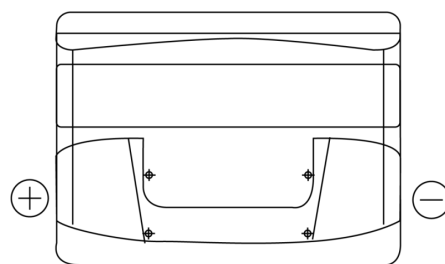

Batterie pour votre voiture

Technica TB621

Reference	TB621
Technology	Flooded
EAN/GTIN	3661024054546
Tension	12 V
Capacité	62.0 Ah
CCA	540 A
Longueur	242 mm
Largeur	175 mm
Hauteur	190 mm
Dimensions boitier	L02
Polarité	ETN 1
Type de borne	EN taper post
Fixation	B13
Poid (sujet à variation)	14.20 kg

Polarité

Type de borne

Positive Terminal

Negative Terminal

Fixation

La conception, les caractéristiques et les spécifications peuvent être modifiées sans préavis. Nous déclinons toute représentation ou garantie, expresse ou implicite, concernant les données ou les recommandations, et ne serons en aucun cas responsables de toute perte ou dommage prétendument survenu en conséquence. Certains produits peuvent ne pas être disponibles sur votre marché local.