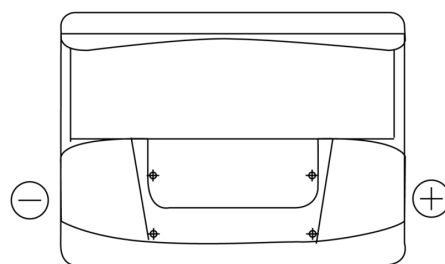

Batterie pour votre voiture

Technica TB620

Reference	TB620
Technology	Flooded
EAN/GTIN	3661024054539
Tension	12 V
Capacité	62.0 Ah
CCA	540 A
Longueur	242 mm
Largeur	175 mm
Hauteur	190 mm
Dimensions boitier	L02
Polarité	ETN 0
Type de borne	EN taper post
Fixation	B13
Poid (sujet à variation)	14.20 kg

Polarité

Type de borne

Positive Terminal

Negative Terminal

Fixation

La conception, les caractéristiques et les spécifications peuvent être modifiées sans préavis. Nous déclinons toute représentation ou garantie, expresse ou implicite, concernant les données ou les recommandations, et ne serons en aucun cas responsables de toute perte ou dommage prétendument survenu en conséquence. Certains produits peuvent ne pas être disponibles sur votre marché local.