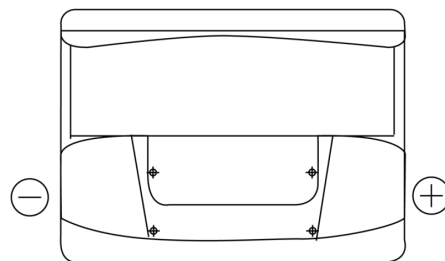

Batterie pour votre voiture

Technica TB620

Reference	TB620
Technology	Flooded
EAN/GTIN	3661024054539
Tension	12 V
Capacité	62.0 Ah
CCA	540 A
Longueur	242 mm
Largeur	175 mm
Hauteur	190 mm
Dimensions boitier	L02
Polarité	ETN 0
Type de borne	EN taper post
Fixation	B13
Poid (sujet à variation)	14.20 kg

Polarité

Type de borne

Fixation

La conception, les caractéristiques et les spécifications peuvent être modifiées sans préavis. Nous déclinons toute représentation ou garantie, expresse ou implicite, concernant les données ou les recommandations, et ne serons en aucun cas responsables de toute perte ou dommage prétendument survenu en conséquence. Certains produits peuvent ne pas être disponibles sur votre marché local.