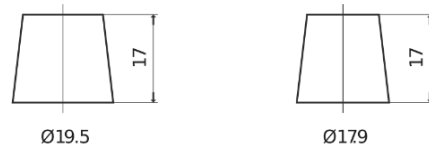

Type de borne